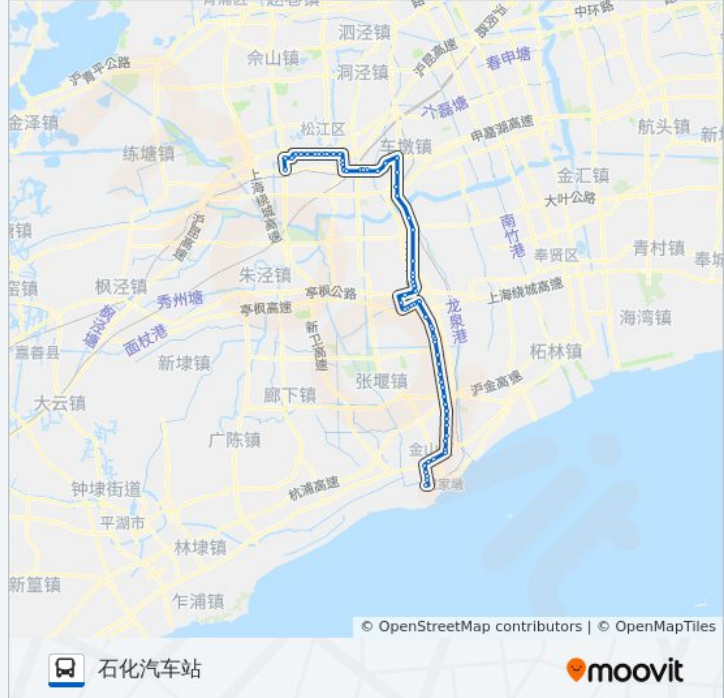

施家埭

红亭路

红阳

亭枫公路

亭林汽车站

亭林西街(招呼站)

南亭公路松金公路

亭林中学(招呼站)

南亭公路亭林东街

亭林东街

南亭公路亭卫公路

亭卫公路南亭公路

亭卫公路林贤路

金家宅

工业区广场

亭卫公路立新街(招呼站)

朱行

亭卫公路朱漕公路

亭卫公路长卫路

亭卫公路天工路

揽工路

亭卫公路月工路

蒋庄路(招呼站)

亭卫公路漕廊公路