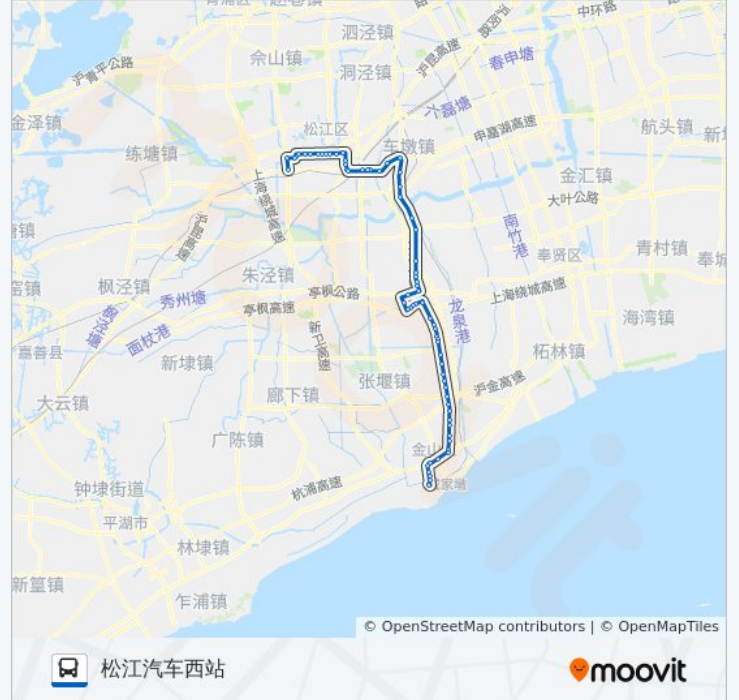

施家埭

十六号桥(招呼站)

同建村(招呼站)

叶榭

北盛公路(招呼站)

松浦大桥(招呼站)

四中队(招呼站)

联建(招呼站)

车墩

北松公路香闵路

北松公路华阳桥

北松公路塔港村

美德隆

北松公路松卫北路

松江东门

松汇东路方塔南路