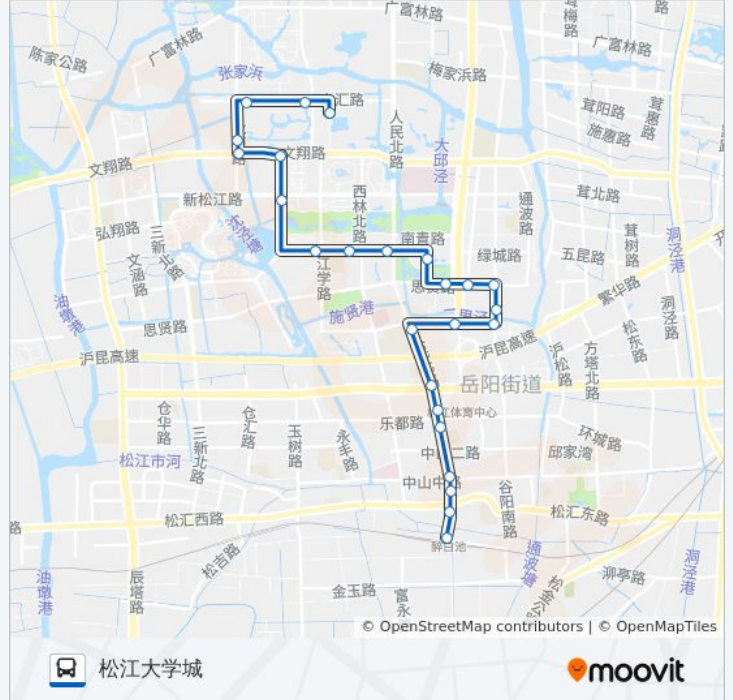

[查看时间表](#)

松江火车站

醉白池

人民北路松汇路

中山中路(招呼站)

人民北路乐都路

招商市场

人民北路荣乐路

文诚路人民北路

文诚路西林北路

文诚路江学路

滨湖路新松江路

滨湖路文翔路

文翔路龙源路

龙源路文翔路

公交松江12路的时间表

往松江大学城方向的时间表

星期一	06:00 - 20:24
星期二	06:00 - 20:24
星期三	06:00 - 20:24
星期四	06:00 - 20:24
星期五	06:00 - 20:24
星期六	06:00 - 20:24
星期日	06:00 - 20:24

公交松江12路的信息

方向: 松江大学城

站点数量: 25

行车时间: 46 分

途经站点:

文汇路龙源路

龙胜路

松江大学城

方向: 松江火车站

25 站

[查看时间表](#)

松江大学城

龙胜路

文汇路龙源路