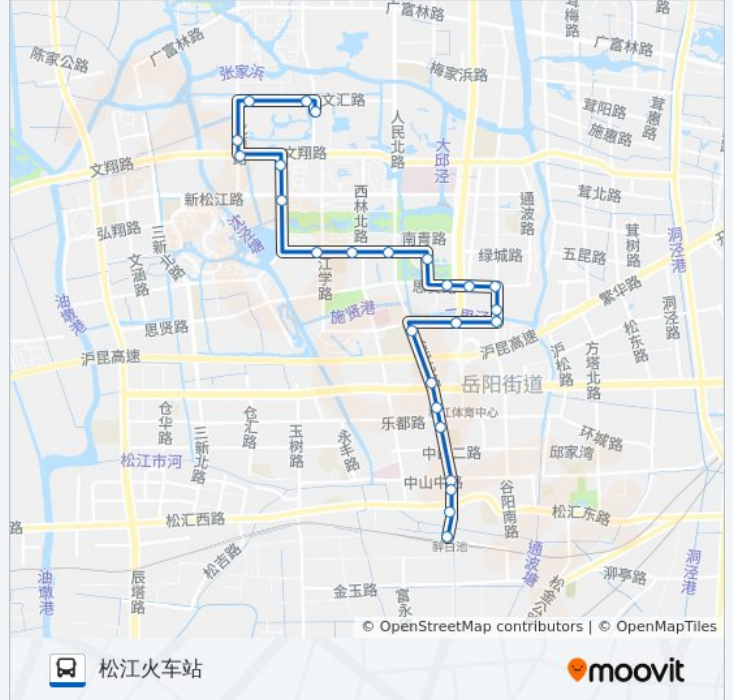

松江12路

松江大学城

[以网页模式查看](#)

公交松江12路(松江大学城)共有2条行车路线。工作日的服务时间为：

(1) 松江大学城: 06:00 - 20:24(2) 松江火车站: 06:15 - 20:51

使用Moovit找到公交松江12路离你最近的站点，以及公交松江12路下车车的到站时间。

方向: 松江大学城

25站

往松江火车站方向的时间表

星期一	06:15 - 20:51
星期二	06:15 - 20:51
星期三	06:15 - 20:51
星期四	06:15 - 20:51
星期五	06:15 - 20:51
星期六	06:15 - 20:51
星期日	06:15 - 20:51

公交松江12路的信息

方向: 松江火车站

站点数量: 25

行车时间: 45 分

途经站点:

人民北路荣乐路

招商市场

人民北路乐都路

人民北路中山中路

人民南路松汇路(招呼站)

醉白池

松江火车站

你可以在moovitapp.com下载公交松江12路的PDF时间表和线路图。使用[Moovit应用程序](#)查询上海的实时公交、列车时刻表以及公共交通出行指南。

[关于Moovit](#) · [MaaS解决方案](#) · [城市列表](#) · [Moovit社区](#)

© 2023 Moovit - 版权所有

查看实时到站时间