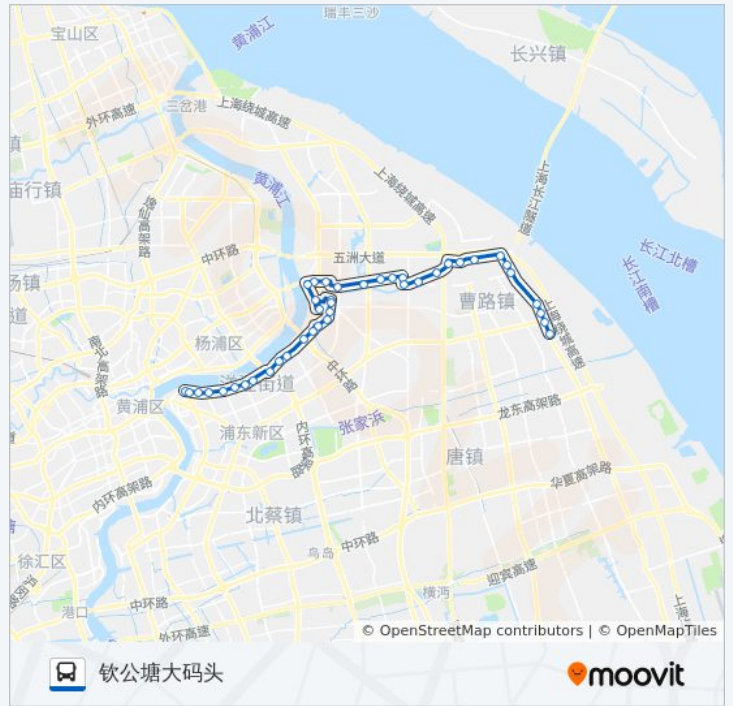

浦东大道金桥路

浦东大道八号桥

莱阳路博兴路

莱阳路五莲路

莱阳路利津路

莱阳路东陆路

莱阳路东波路

浦东北路东陆路

高设路东靖路

高宝路高设路

陈桥

赵桥

顾高公路沈家宅(招呼站)

龙梢

北蔡路

钦塘

联合村(招呼站)

林场

迅建村

启明

启明

钦公塘大码头

你可以在moovitapp.com下载公交浦东15路的PDF时间表和线路图。使用 [Moovit应用程序](#) 查询上海的实时公交、列车时刻表以及公共交通出行指南。

[关于Moovit](#) · [MaaS解决方案](#) · [城市列表](#) · [Moovit社区](#)

© 2023 Moovit - 版权所有

查看实时到站时间