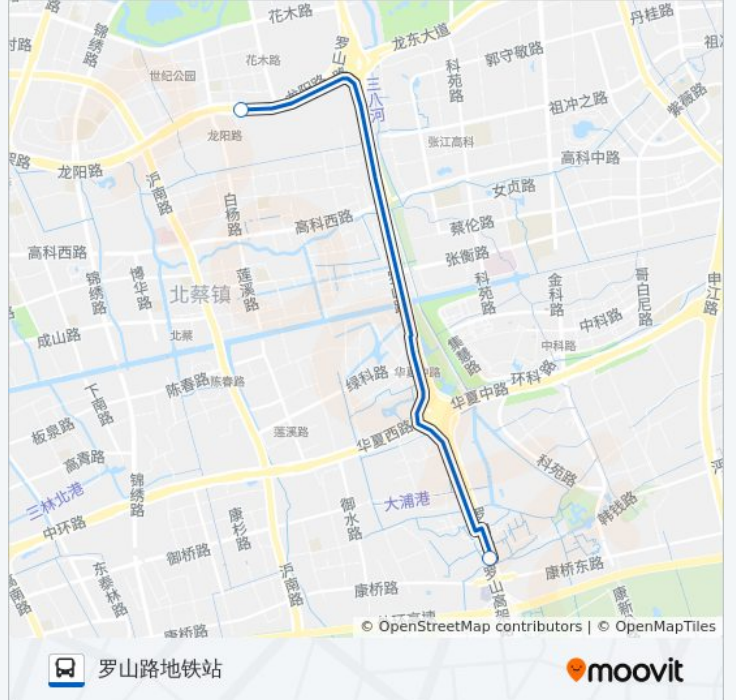

浦东26路

罗山路地铁站

[以网页模式查看](#)

公交浦东26((罗山路地铁站))共有2条行车路线。工作日的服务时间为：

(1) 罗山路地铁站: 05:30 - 21:30(2) 龙阳路地铁站: 06:55 - 23:07

使用Moovit找到公交浦东26路离你最近的站点，以及公交浦东26路下车车的到站时间。

方向: 罗山路地铁站

2 站

[查看时间表](#)

龙阳路地铁站

罗山路

公交浦东26路的时间表

往罗山路地铁站方向的时间表

星期一	05:30 - 21:30
星期二	05:30 - 21:30
星期三	05:30 - 21:30
星期四	05:30 - 21:30
星期五	05:30 - 21:30
星期六	05:30 - 21:30
星期日	05:30 - 21:30

公交浦东26路的信息**方向:** 罗山路地铁站**站点数量:** 2**行车时间:** 8 分**途经站点:**

方向: 龙阳路地铁站

2 站

[查看时间表](#)

罗山路

龙阳路地铁站

公交浦东26路的时间表

往龙阳路地铁站方向的时间表

星期一	06:55 - 23:07
星期二	06:55 - 23:07
星期三	06:55 - 23:07
星期四	06:55 - 23:07
星期五	06:55 - 23:07
星期六	06:55 - 23:07
星期日	06:55 - 23:07

公交浦东26路的信息

方向: 龙阳路地铁站

站点数量: 2

行车时间: 8 分

途经站点:

你可以在moovitapp.com下载公交浦东26路的PDF时间表和线路图。使用[Moovit应用程序](#)查询上海的实时公交、列车时刻表以及公共交通出行指南。

[关于Moovit](#) · [MaaS解决方案](#) · [城市列表](#) · [Moovit社区](#)

© 2023 Moovit - 版权所有