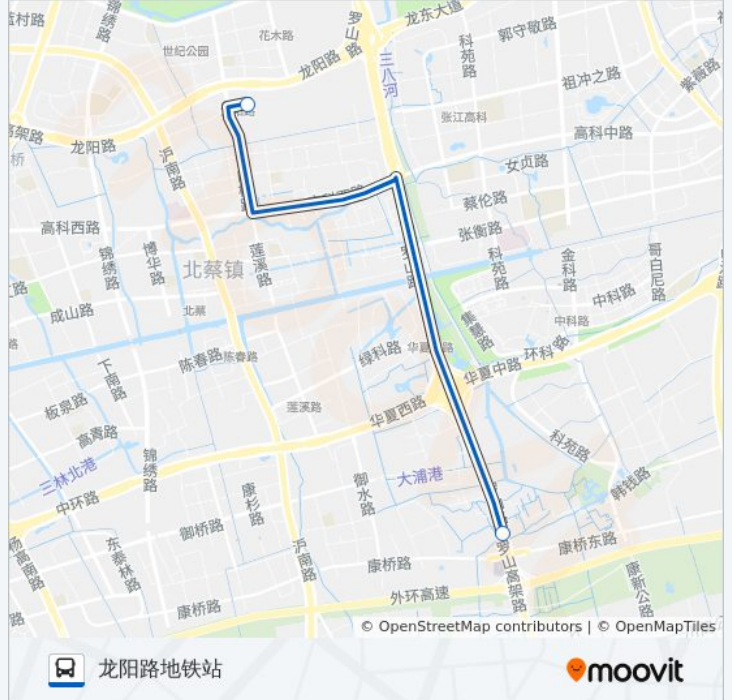

浦东26路

罗山路地铁站

[以网页模式查看](#)

公交浦东26((罗山路地铁站))共有2条行车路线。工作日的服务时间为：

(1) 罗山路地铁站: 05:30 - 21:30(2) 龙阳路地铁站: 06:55 - 23:07

使用Moovit找到公交浦东26路离你最近的站点，以及公交浦东26路下车车的到站时间。

方向: 罗山路地铁站

2 站

[查看时间表](#)

龙阳路地铁站

罗山路

公交浦东26路的时间表

往罗山路地铁站方向的时间表

星期一	05:30 - 21:30
星期二	05:30 - 21:30
星期三	05:30 - 21:30
星期四	05:30 - 21:30
星期五	05:30 - 21:30
星期六	05:30 - 21:30
星期日	05:30 - 21:30

公交浦东26路的信息**方向:** 罗山路地铁站**站点数量:** 2**行车时间:** 8 分**途经站点:**

方向: 龙阳路地铁站

2 站

[查看时间表](#)

罗山路

龙阳路地铁站

公交浦东26路的时间表

往龙阳路地铁站方向的时间表

星期一	06:55 - 23:07
星期二	06:55 - 23:07
星期三	06:55 - 23:07
星期四	06:55 - 23:07
星期五	06:55 - 23:07
星期六	06:55 - 23:07
星期日	06:55 - 23:07

公交浦东26路的信息

方向: 龙阳路地铁站

站点数量: 2

行车时间: 8 分

途经站点:

你可以在moovitapp.com下载公交浦东26路的PDF时间表和线路图。使用[Moovit应用程序](#)查询上海的实时公交、列车时刻表以及公共交通出行指南。

[关于Moovit](#) · [MaaS解决方案](#) · [城市列表](#) · [Moovit社区](#)

© 2023 Moovit - 版权所有