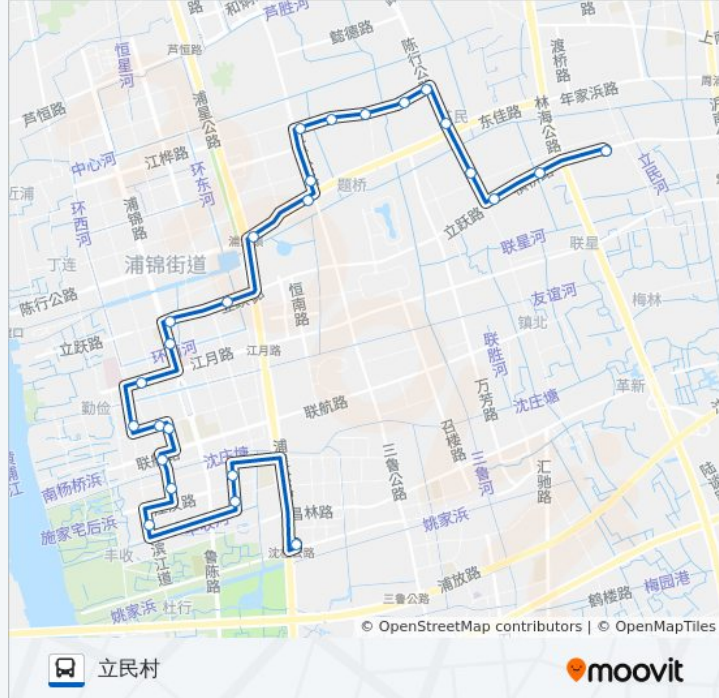

往立民村方向的时间表

星期一	06:00 - 23:30
星期二	06:00 - 23:30
星期三	06:00 - 23:30
星期四	06:00 - 23:30
星期五	06:00 - 23:30
星期六	06:00 - 23:30
星期日	06:00 - 23:30

公交浦江10路的信息

方向: 立民村

站点数量: 26

行车时间: 52 分

途经站点:

苏召路立跃路

立跃路苏召路

东风村

立民村

方向: 航天博物馆地铁站

30 站

[查看时间表](#)

立民村

立民路立跃路(招呼站)