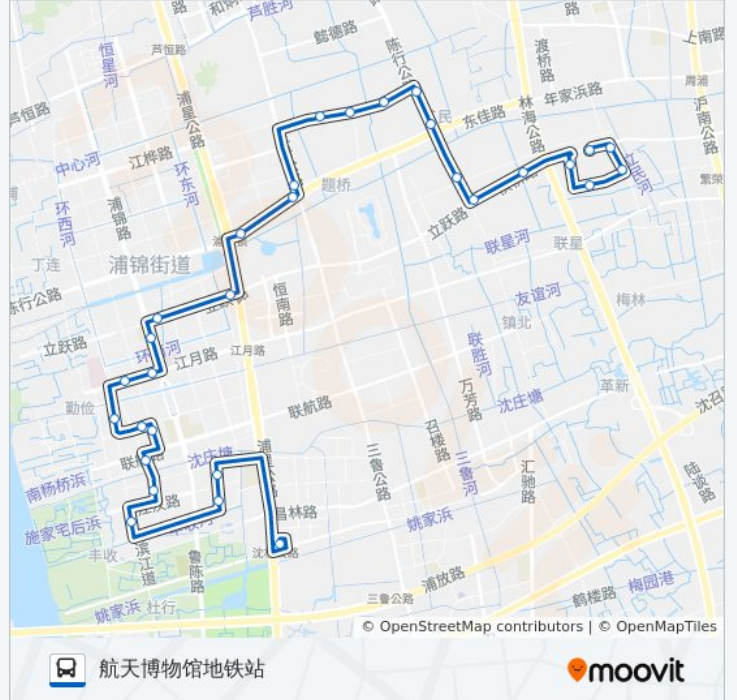

浦江10路

立民村

[以网页模式查看](#)

公交浦江10(立民村)共有2条行车路线。工作日的服务时间为：

(1) 立民村: 06:00 - 23:30(2) 航天博物馆地铁站: 06:20 - 20:50

使用Moovit找到公交浦江10路离你最近的站点，以及公交浦江10路下车车的到站时间。

方向: 立民村

26 站

公交浦江10路的时间表

往航天博物馆地铁站方向的时间表

星期一	06:20 - 20:50
星期二	06:20 - 20:50
星期三	06:20 - 20:50
星期四	06:20 - 20:50
星期五	06:20 - 20:50
星期六	06:20 - 20:50
星期日	06:20 - 20:50

公交浦江10路的信息

方向: 航天博物馆地铁站

站点数量: 30

行车时间: 63 分

途经站点:

浦锦路北江洲路

江月路浦锦路

江月路浦雪路

浦瑞路江园路

江园路浦秀路

浦秀路江园路

浦雪路江龙路

浦雪南路竹园西路

浦瑞南路江坤路

浦驰南路江坤路

浦驰南路竹园路

航天博物馆地铁站

你可以在moovitapp.com下载公交浦江10路的PDF时间表和线路图。使用 [Moovit应用程序](#) 查询上海的实时公交、列车时刻表以及公共交通出行指南。

[关于Moovit](#) · [MaaS解决方案](#) · [城市列表](#) · [Moovit社区](#)

© 2023 Moovit - 版权所有

查看实时到站时间