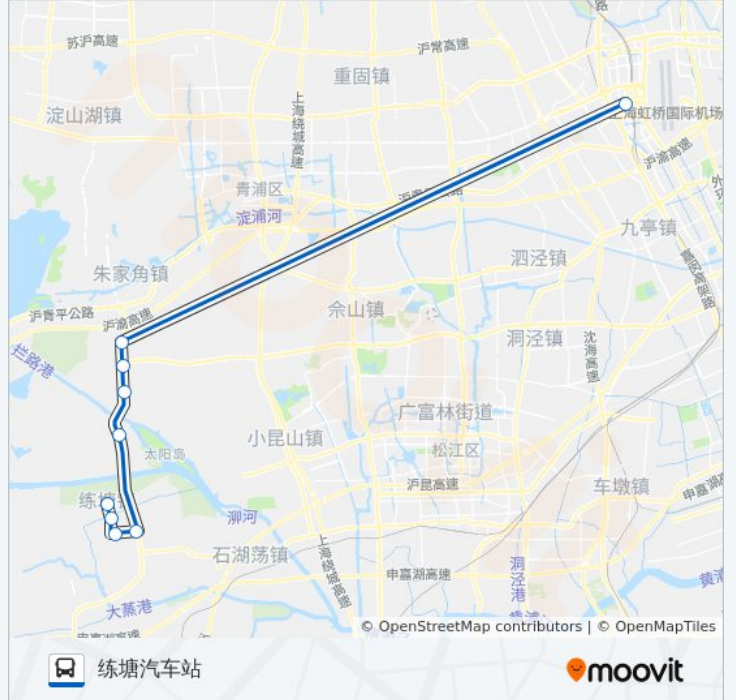

[查看时间表](#)

虹桥西交通中心

朱枫公路康业路

朱枫公路沈砖公路

朱枫公路陆方滩

朱枫公路柳甸

章练塘路朱枫公路

章练塘路老朱枫公路

老朱枫公路练新路

练塘汽车站

公交虹练定班线的时间表

往练塘汽车站方向的时间表

星期一	07:10 - 19:10
星期二	07:10 - 19:10
星期三	07:10 - 19:10
星期四	07:10 - 19:10
星期五	07:10 - 19:10
星期六	07:10 - 19:10
星期日	07:10 - 19:10

公交虹练定班线的信息

方向: 练塘汽车站

站点数量: 9

行车时间: 65 分

途经站点:

方向: 虹桥西交通中心

9 站

[查看时间表](#)

练塘汽车站

老朱枫公路练新路

章练塘路老朱枫公路