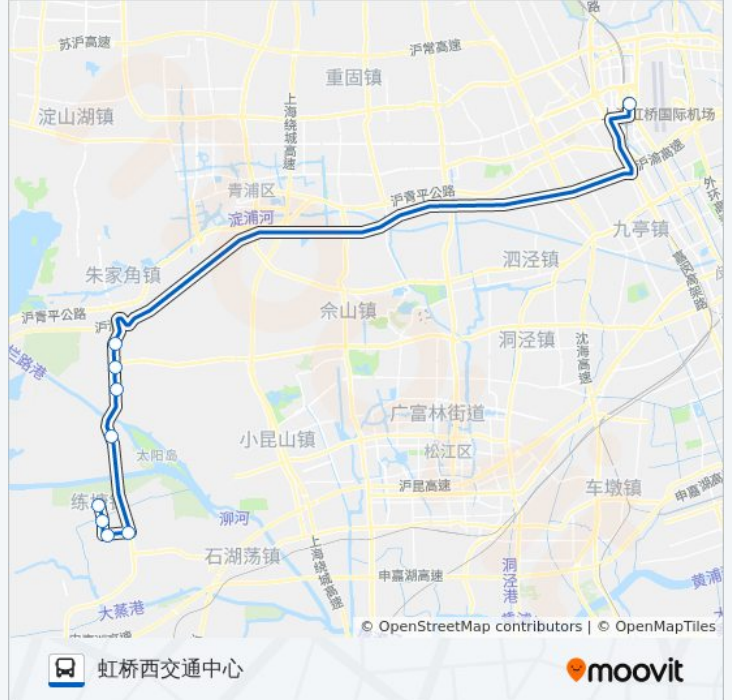

章练塘路朱枫公路

朱枫公路柳甸

朱枫公路陆方滩

朱枫公路沈砖公路

朱枫公路康业路

虹桥火车站(下客站)

公交虹练定班线的时间表

往虹桥西交通中心方向的时间表

星期一	06:00 - 17:00
星期二	06:00 - 17:00
星期三	06:00 - 17:00
星期四	06:00 - 17:00
星期五	06:00 - 17:00
星期六	06:00 - 17:00
星期日	06:00 - 17:00

公交虹练定班线的信息

方向: 虹桥西交通中心

站点数量: 9

行车时间: 60 分

途经站点:

你可以在moovitapp.com下载公交虹练定班线的PDF时间表和线路图。使用[Moovit应用程序](#)查询上海的实时公交、列车时刻表以及公共交通出行指南。