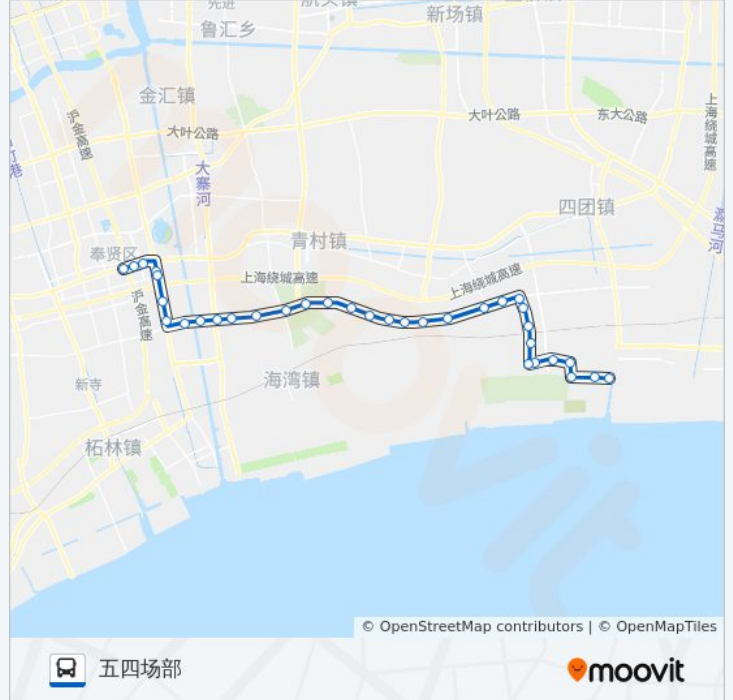

西五线B线

五四场部

以网页模式查看

公交西五B线((五四场部))仅有一条行车路线。工作日的服务时间为：

(1) 五四场部: 05:05 - 17:55

使用Moovit找到公交西五线B线离你最近的站点，以及公交西五线B线下班车的到站时间。

方向: 五四场部

34 站

往五四场部方向的时间表

星期一	05:05 - 17:55
星期二	05:05 - 17:55
星期三	05:05 - 17:55
星期四	05:05 - 17:55
星期五	05:05 - 17:55
星期六	05:05 - 17:55
星期日	05:05 - 17:55

公交西五线B线的信息

方向: 五四场部

站点数量: 34

行车时间: 109 分

途经站点:

平庄公路协新路
镇北村
洪朱公路朱新桥
朱新村
洪朱公路洪同路
洪卫新村
五四公路邮电路
福星学校
滨海古园
滨海古园
五四医院
五四社区