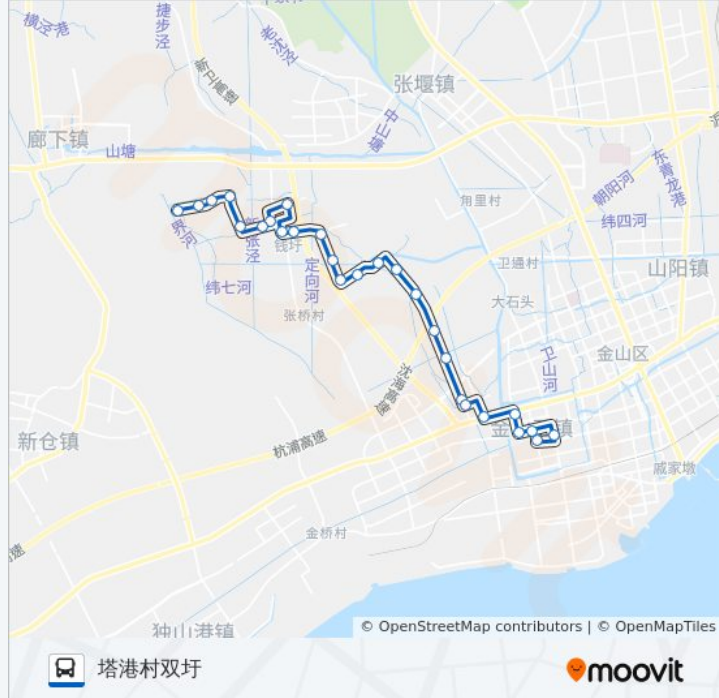

## 公交金山卫1路的信息

方向: 塔港村双圩

站点数量: 27

行车时间: 62 分

途经站点:

秦弯路新钱路

塔港村委

秦弯路(招呼站)

香阳河桥(招呼站)

塔港村双圩

### 方向: 金山卫镇镇政府

27 站

[查看时间表](#)

塔港村双圩

香阳河桥(招呼站)

秦弯路(招呼站)

塔港村委

秦弯路新钱路

### 公交金山卫1路的信息

方向: 金山卫镇镇政府

站点数量: 27

行车时间: 62 分

途经站点:

横浦村委

新圩

卫海路(招呼站)