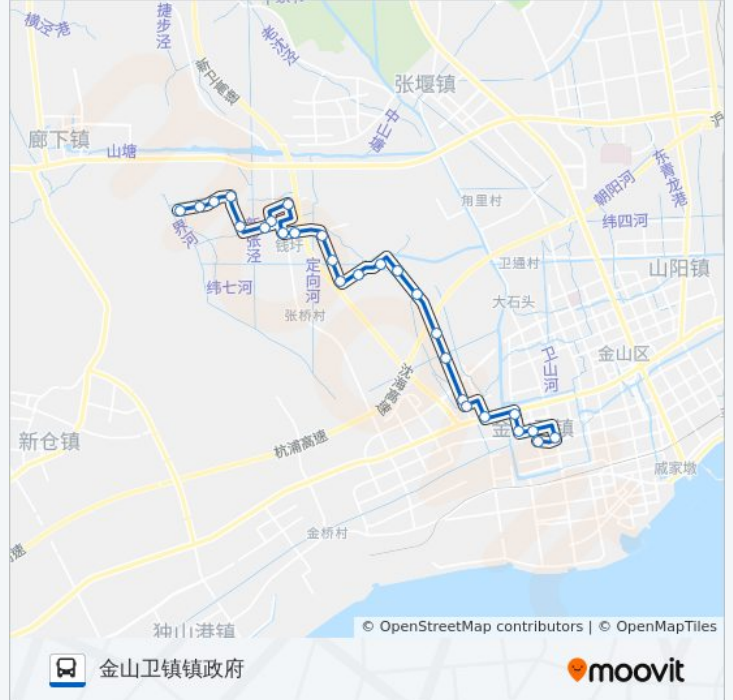

### 公交金山卫1路的信息

方向: 金山卫镇镇政府

站点数量: 27

行车时间: 62 分

途经站点:

横浦村委

新圩

卫海路(招呼站)

金山大道

西静路金山大道(招呼站)

西静路

板桥路古城路

学府路卫清西路

金山卫镇镇政府

你可以在moovitapp.com下载公交金山卫1路的PDF时间表和线路图。使用[Moovit应用程序](#)查询上海的实时公交、列车时刻表以及公共交通出行指南。

[关于Moovit](#) · [MaaS解决方案](#) · [城市列表](#) · [Moovit社区](#)

© 2023 Moovit - 版权所有

查看实时到站时间