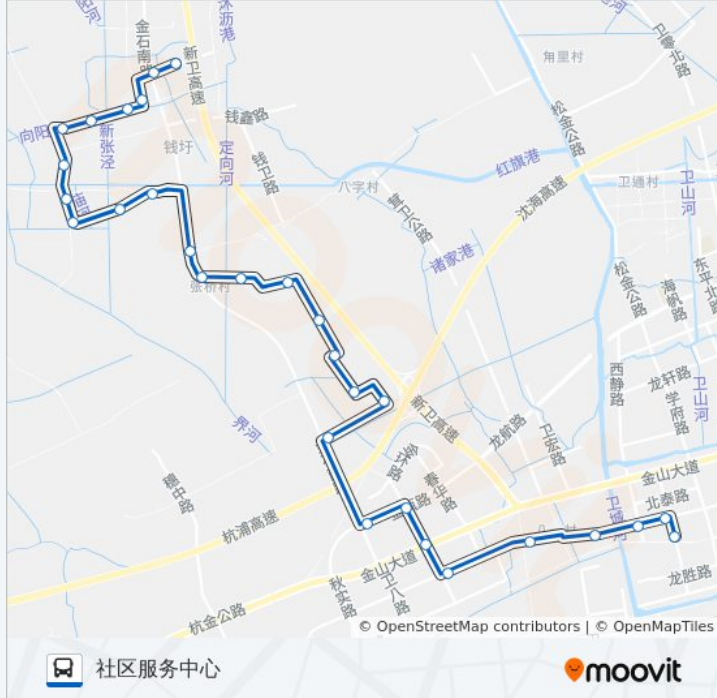

[查看时间表](#)

秦弯路卫生院

钱商大街金石路

建圩路

秦弯路医院路

秦弯路新钱路

秦弯路向阳河桥

向阳河桥

往社区服务中心方向的时间表

星期一	06:00 - 18:40
星期二	06:00 - 18:40
星期三	06:00 - 18:40
星期四	06:00 - 18:40
星期五	06:00 - 18:40
星期六	06:00 - 18:40
星期日	06:00 - 18:40

公交金山卫2路的信息

方向: 社区服务中心

站点数量: 29

行车时间: 64 分

途经站点:

夏盛路金山大道
 华创路夏盛路
 板桥路卫六路
 老西门花苑
 板桥路西静路
 板桥路古城路
 金山卫镇镇政府

方向: 钱圩医院路

29 站
[查看时间表](#)

金山卫镇镇政府
 板桥路古城路
 板桥路西静路
 老西门花苑
 板桥路卫六路
 华创路夏盛路
 夏盛路金山大道
 夏盛路金瓯路
 金瓯路金石路
 金石路金梅路
 八一梅园老村部
 查梅西路钱卫路
 南石路跨线桥
 张桥路跨线桥
 张桥七组
 定向河四号桥
 张桥路金石路
 刘建路

公交金山卫2路的时间表

往钱圩医院路方向的时间表

星期一	06:00 - 18:00
星期二	06:00 - 18:00
星期三	06:00 - 18:00
星期四	06:00 - 18:00
星期五	06:00 - 18:00
星期六	06:00 - 18:00
星期日	06:00 - 18:00

公交金山卫2路的信息

方向: 钱圩医院路
 站点数量: 29
 行车时间: 63 分
 途经站点:

横召村部

新横召路朱家港桥

老横召村部

袁家宅

向阳河桥

秦弯路向阳河桥