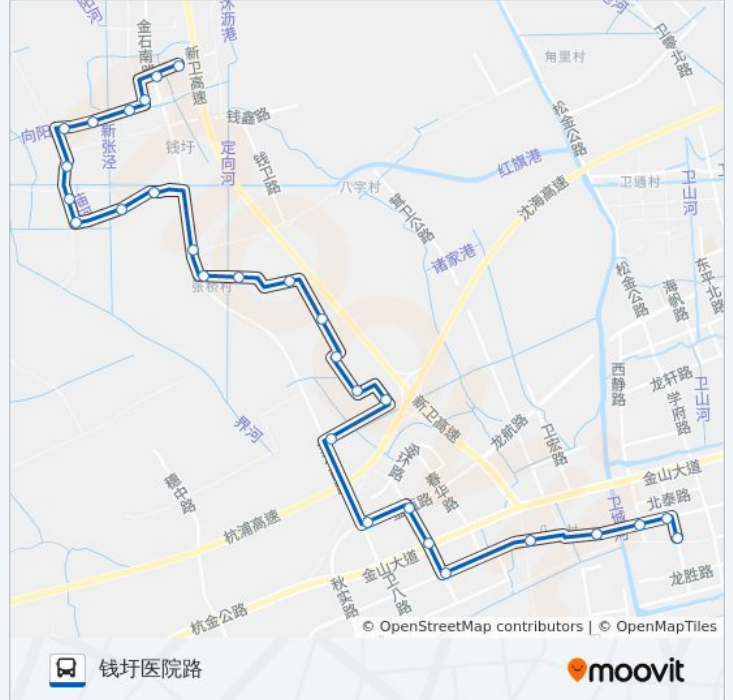

往社区服务中心方向的时间表

星期一	06:00 - 18:40
星期二	06:00 - 18:40
星期三	06:00 - 18:40
星期四	06:00 - 18:40
星期五	06:00 - 18:40
星期六	06:00 - 18:40
星期日	06:00 - 18:40

公交金山卫2路的信息

方向: 社区服务中心

站点数量: 29

行车时间: 64 分

途经站点:

夏盛路金山大道
 华创路夏盛路
 板桥路卫六路
 老西门花苑
 板桥路西静路
 板桥路古城路
 金山卫镇镇政府

方向: 钱圩医院路

29 站
[查看时间表](#)

金山卫镇镇政府
 板桥路古城路
 板桥路西静路
 老西门花苑
 板桥路卫六路
 华创路夏盛路
 夏盛路金山大道
 夏盛路金瓯路
 金瓯路金石路
 金石路金梅路
 八一梅园老村部
 查梅西路钱卫路
 南石路跨线桥
 张桥路跨线桥
 张桥七组
 定向河四号桥
 张桥路金石路
 刘建路

公交金山卫2路的时间表

往钱圩医院路方向的时间表

星期一	06:00 - 18:00
星期二	06:00 - 18:00
星期三	06:00 - 18:00
星期四	06:00 - 18:00
星期五	06:00 - 18:00
星期六	06:00 - 18:00
星期日	06:00 - 18:00

公交金山卫2路的信息

方向: 钱圩医院路
 站点数量: 29
 行车时间: 63 分
 途经站点:

横召村部

新横召路朱家港桥

老横召村部

袁家宅

向阳河桥

秦弯路向阳河桥

秦弯路新钱路

秦弯路医院路

建圩路

钱商大街金石路

秦弯路卫生院

你可以在moovitapp.com下载公交金山卫2路的PDF时间表和线路图。使用 [Moovit应用程序](#) 查询上海的实时公交、列车时刻表以及公共交通出行指南。

[关于Moovit](#) · [MaaS解决方案](#) · [城市列表](#) · [Moovit社区](#)

© 2023 Moovit - 版权所有