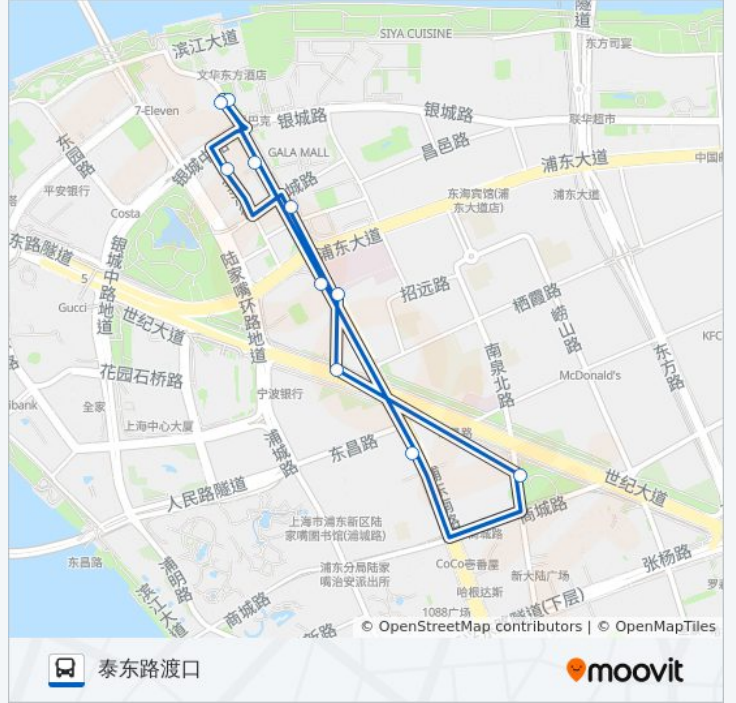

## 金融城3路

泰东路渡口

[以网页模式查看](#)

公交金融城3路(泰东路渡口)仅有一条行车路线。工作日的服务时间为：

(1) 泰东路渡口: 07:00 - 20:57

使用Moovit找到公交金融城3路离你最近的站点，以及公交金融城3路下车班的到站时间。

## 方向: 泰东路渡口

10 站

[查看时间表](#)

泰东路渡口  
浦东南路东城路(东方医院)  
浦东南路浦东大道  
浦东南路东昌路  
南泉北路世纪大道  
世纪大道浦东南路  
浦东南路浦东大道(东方医院)  
浦东南路浦东大道  
金洲街银城中路  
泰东路渡口

## 公交金融城3路的时间表

往泰东路渡口方向的时间表

星期一	07:00 - 20:57
星期二	07:00 - 20:57
星期三	07:00 - 20:57
星期四	07:00 - 20:57
星期五	07:00 - 20:57
星期六	07:00 - 20:57
星期日	07:00 - 20:57

## 公交金融城3路的信息

方向: 泰东路渡口

站点数量: 10

行车时间: 16 分

途经站点:

你可以在moovitapp.com下载公交金融城3路的PDF时间表和线路图。使用[Moovit应用程序](#)查询上海的实时公交、列车时刻表以及公共交通出行指南。

[关于Moovit](#) · [MaaS解决方案](#) · [城市列表](#) · [Moovit社区](#)

© 2023 Moovit - 版权所有