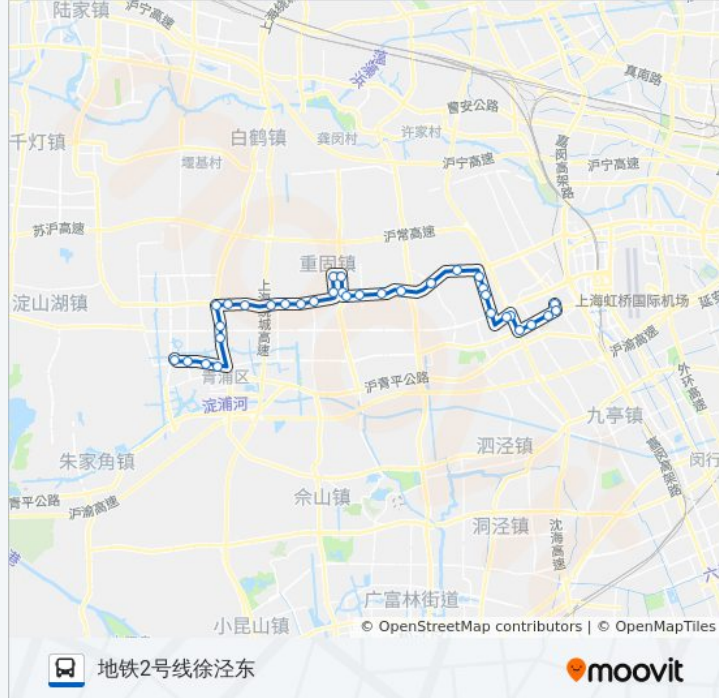

公交青凤徐专线的时间表

往地铁2号线徐泾东方向的时间表

星期一	04:20 - 21:20
星期二	04:20 - 21:20
星期三	04:20 - 21:20
星期四	04:20 - 21:20
星期五	04:20 - 21:20
星期六	04:20 - 21:20
星期日	04:20 - 21:20

公交青凤徐专线的信息

方向: 地铁2号线徐泾东  
 站点数量: 34  
 行车时间: 93 分  
 途经站点:

北青公路苗圃

明珠路

徐祥路

徐德路

崧泽大道

华徐路口(招呼站)

西园公墓

盈港东路华徐公路

### 方向: 青浦汽车站

33站

[查看时间表](#)

地铁2号线徐泾东

盈港东路诸光路

盈港东路蟠龙路

盈港东路华徐公路

西园公墓

### 公交青风徐专线的信息

方向: 青浦汽车站

站点数量: 33

行车时间: 89分

途经站点:

新联村服务中心(招呼站)

重固镇大街通波泾桥

通坡塘桥(招呼站)