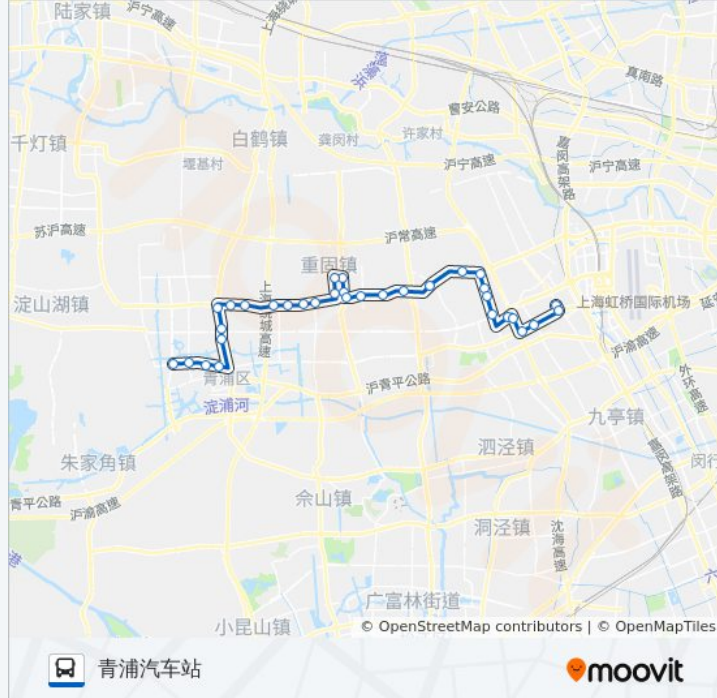

### 公交青风徐专线的时间表

往青浦汽车站方向的时间表

星期一	00:05 - 23:55
星期二	00:05 - 23:55
星期三	00:05 - 23:55
星期四	00:05 - 23:55
星期五	00:05 - 23:55
星期六	00:05 - 23:55
星期日	00:05 - 23:55

### 公交青风徐专线的信息

方向: 青浦汽车站

站点数量: 33

行车时间: 89分

途经站点:

新联村服务中心(招呼站)

重固镇大街通波泾桥

通坡塘桥(招呼站)

北青公路崧华路

北青公路崧复路

北青公路崧泽塘桥

北青公路汇金路(五号桥)

北青公路香花桥

新园路(招呼站)

外青松公路北青公路

杨元(招呼站)

外青松公路新业路

盈港路青安路

盈港路城中北路(世纪联华)

盈港路胜利路

青浦汽车站

你可以在moovitapp.com下载公交青凤徐专线的PDF时间表和线路图。使用[Moovit应用程序](#)查询上海的实时公交、列车时刻表以及公共交通出行指南。

[关于Moovit](#) · [MaaS解决方案](#) · [城市列表](#) · [Moovit社区](#)

© 2023 Moovit - 版权所有