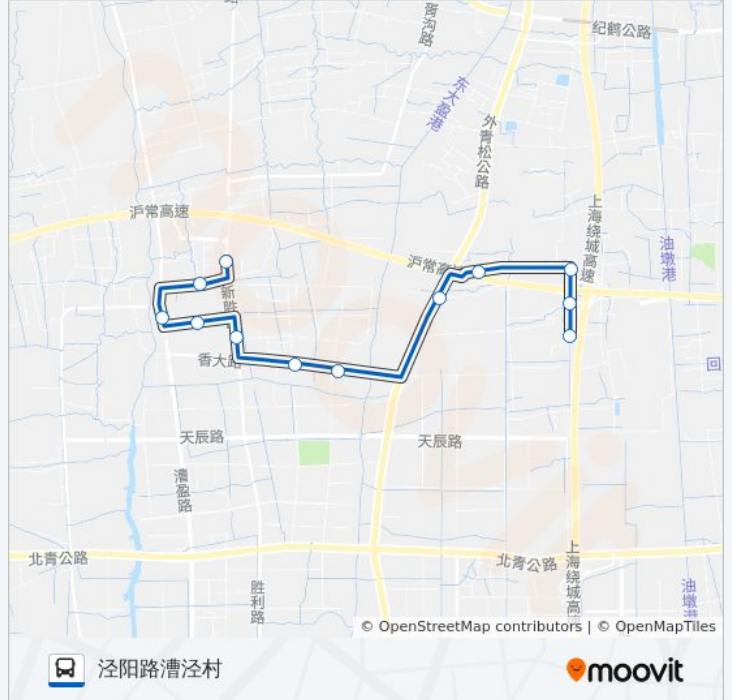

外青松公路横泾

农园一路横泾村

农园一路奚阳村站

泾阳路泾阳村

泾阳路漕泾村

## 公交香花桥2路的时间表

往泾阳路漕泾村方向的时间表

星期一	06:02 - 19:02
星期二	06:02 - 19:02
星期三	06:02 - 19:02
星期四	06:02 - 19:02
星期五	06:02 - 19:02
星期六	06:02 - 19:02
星期日	06:02 - 19:02

## 公交香花桥2路的信息

方向: 泾阳路漕泾村

站点数量: 12

行车时间: 31 分

途经站点:

方向: 胜利路友爱新村

12 站

[查看时间表](#)

泾阳路漕泾村

泾阳路泾阳村

农园一路奚阳村

农园一路横泾村站

外青松公路横泾

香大路久业路

香大路久远路

胜利路香大路