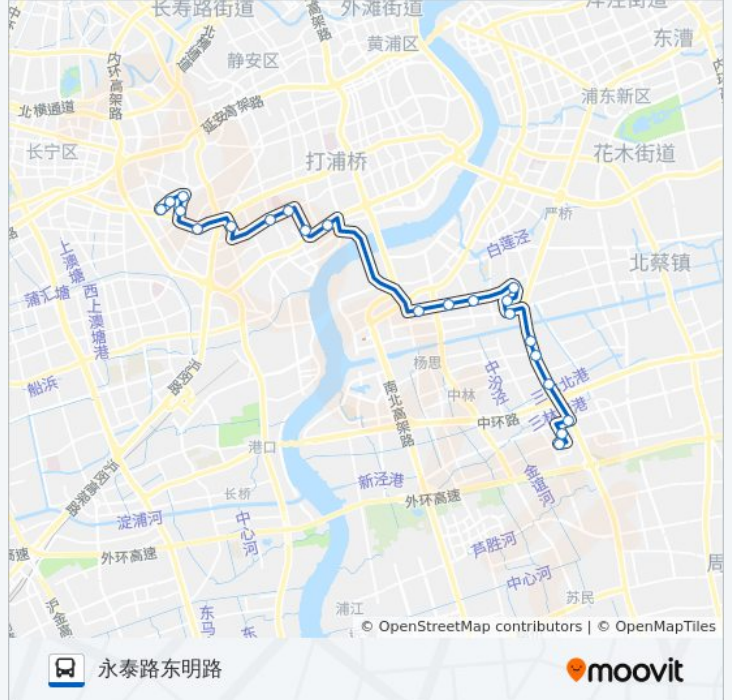

[查看时间表](#)

淮海西路凯旋路
左家宅
淮海西路番禺路
番禺路虹桥路
虹桥路宜山路
天钥桥路辛耕路(徐家汇)
斜土路东安路
斜土路枫林路
小木桥路中山南二路
中山南二路大木桥路
昌里路长清路
昌里路洪山路
昌里东路云台路
南码头路昌里东路
南码头路邹平路
成山路邹平路
杨高南路南江苑
杨高南路板泉路
杨高南路联民路
三林路杨高南路
环林东路三林路
永泰路东明路

公交572路区间的时间表

往永泰路东明路方向的时间表

星期一	06:10 - 23:00
星期二	06:10 - 23:00
星期三	06:10 - 23:00
星期四	06:10 - 23:00
星期五	06:10 - 23:00
星期六	06:10 - 23:00
星期日	06:10 - 23:00

公交572路区间的信息

方向: 永泰路东明路

站点数量: 22

行车时间: 48 分

途经站点:

方向: 淮海西路凯旋路

23 站

[查看时间表](#)

- 永泰路东明路
- 环林东路三林路
- 杨高南路三林路
- 杨高南路联民路
- 杨高南路板泉路
- 南江苑
- 成山路邹平路
- 南码头路邹平路
- 南码头路昌里东路
- 昌里东路云台路
- 昌里路洪山路
- 昌里路历城路
- 昌里路长清路
- 大木桥路中山南二路
- 大木桥路斜土路
- 斜土路大木桥路
- 斜土路枫林路
- 斜土路东安路

公交572路区间的时间表

往淮海西路凯旋路方向的时间表

星期一	05:15 - 22:25
星期二	05:15 - 22:25
星期三	05:15 - 22:25
星期四	05:15 - 22:25
星期五	05:15 - 22:25
星期六	05:15 - 22:25
星期日	05:15 - 22:25

公交572路区间的信息

方向: 淮海西路凯旋路

站点数量: 23

行车时间: 48 分

途经站点:

斜土路宛平南路

肇嘉浜路天平路