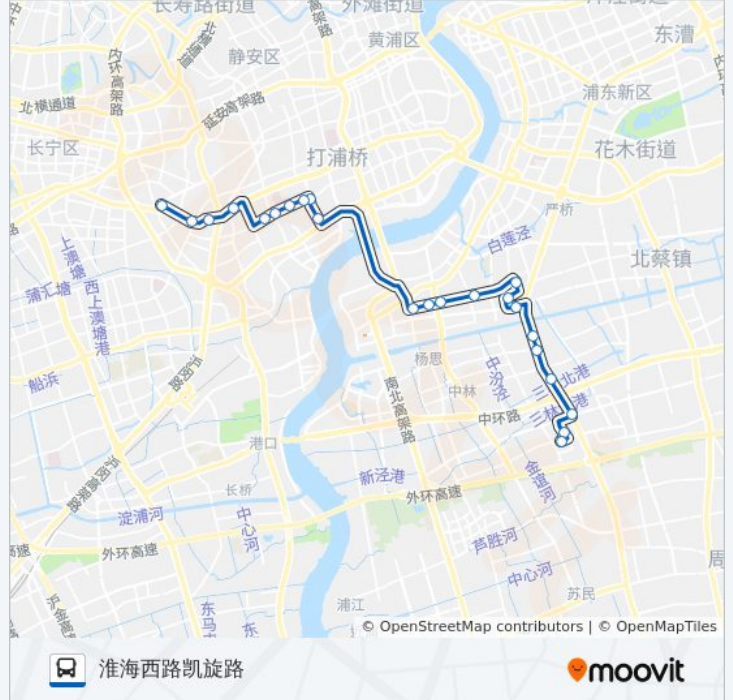

星期一	06:10 - 23:00
星期二	06:10 - 23:00
星期三	06:10 - 23:00
星期四	06:10 - 23:00
星期五	06:10 - 23:00
星期六	06:10 - 23:00
星期日	06:10 - 23:00

公交572路区间的信息

方向: 永泰路东明路

站点数量: 22

行车时间: 48 分

途经站点:

方向: 淮海西路凯旋路

23 站

[查看时间表](#)

- 永泰路东明路
- 环林东路三林路
- 杨高南路三林路
- 杨高南路联民路
- 杨高南路板泉路
- 南江苑
- 成山路邹平路
- 南码头路邹平路
- 南码头路昌里东路
- 昌里东路云台路
- 昌里路洪山路
- 昌里路历城路
- 昌里路长清路
- 大木桥路中山南二路
- 大木桥路斜土路
- 斜土路大木桥路
- 斜土路枫林路
- 斜土路东安路

公交572路区间的时间表

往淮海西路凯旋路方向的时间表

星期一	05:15 - 22:25
星期二	05:15 - 22:25
星期三	05:15 - 22:25
星期四	05:15 - 22:25
星期五	05:15 - 22:25
星期六	05:15 - 22:25
星期日	05:15 - 22:25

公交572路区间的信息

方向: 淮海西路凯旋路

站点数量: 23

行车时间: 48 分

途经站点:

斜土路宛平南路

肇嘉浜路天平路

虹桥路恭城路

虹桥路宜山路

淮海西路凯旋路

你可以在moovitapp.com下载公交572路区间的PDF时间表和线路图。使用[Moovit应用程序](#)查询上海的实时公交、列车时刻表以及公共交通出行指南。

[关于Moovit](#) · [MaaS解决方案](#) · [城市列表](#) · [Moovit社区](#)

© 2023 Moovit - 版权所有

查看实时到站时间