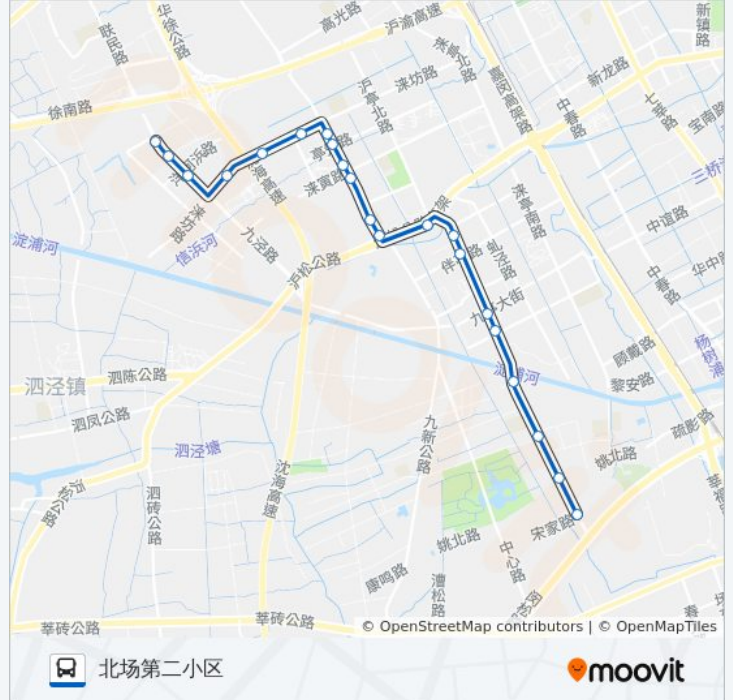

## 公交北场社区巴士的信息

方向: 九泾路沧泾路

站点数量: 21

行车时间: 37 分

途经站点:

朱泾浜村

沪亭南路姚北路

沪亭南路闵松路

## 查看实时到站时间