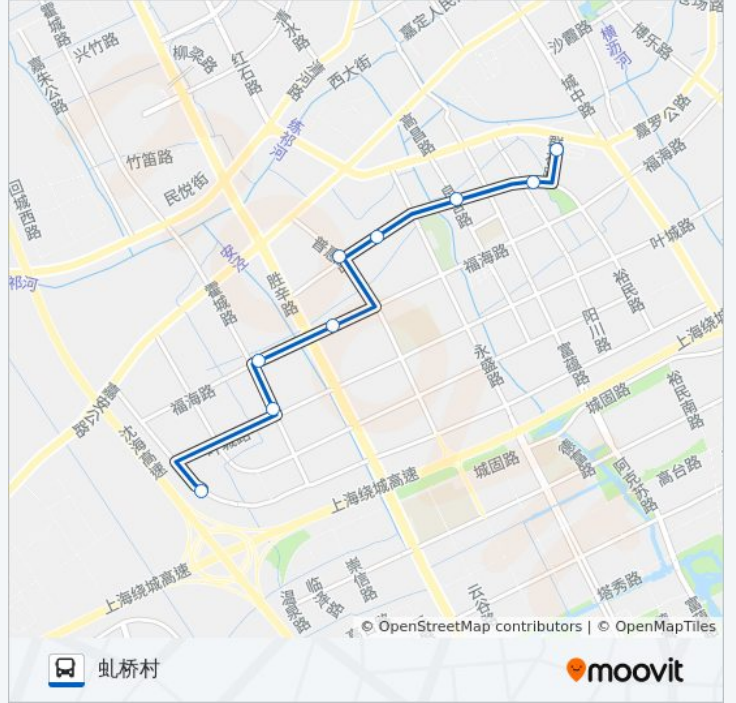

嘉定2路区间

南门公交站

[以网页模式查看](#)

公交嘉定2区间((南门公交站))共有2条行车路线。工作日的服务时间为：

(1) 南门公交站: 06:50 - 19:20(2) 虬桥村: 06:30 - 19:00

使用Moovit找到公交嘉定2路区间离你最近的站点，以及公交嘉定2路区间下车车的到站时间。

方向: 南门公交站

10站

行车时间: 17分

途经站点:

方向: 虬桥村

9 站

[查看时间表](#)

- 南门公交站
- 裕民路阳川路
- 裕民路良舍路
- 裕民路永盛路
- 普惠路裕民路
- 福海路胜辛路
- 福海路霍城路
- 霍城路叶城路
- 虬桥村

公交嘉定2路区间的时间表

往虬桥村方向的时间表

星期一	06:30 - 19:00
星期二	06:30 - 19:00
星期三	06:30 - 19:00
星期四	06:30 - 19:00
星期五	06:30 - 19:00
星期六	06:30 - 19:00
星期日	06:30 - 19:00

公交嘉定2路区间的信息

方向: 虬桥村

站点数量: 9

行车时间: 17 分

途经站点:

你可以在moovitapp.com下载公交嘉定2路区间的PDF时间表和线路图。使用[Moovit应用程序](#)查询上海的实时公交、列车时刻表以及公共交通出行指南。