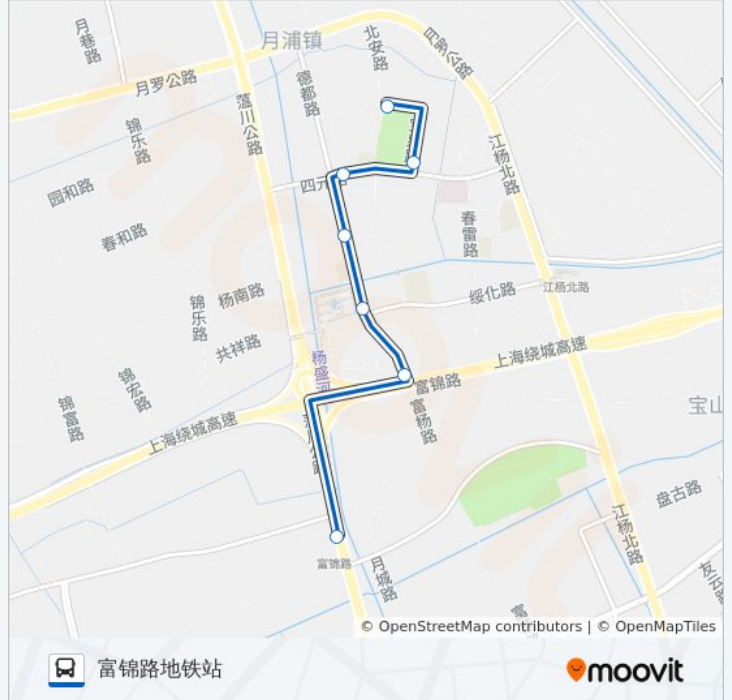

## 公交富锦社区1线的时间表

往富锦路地铁站方向的时间表

星期一	06:00 - 22:00
星期二	06:00 - 22:00
星期三	06:00 - 22:00
星期四	06:00 - 22:00
星期五	06:00 - 22:00
星期六	06:00 - 22:00
星期日	06:00 - 22:00

## 公交富锦社区1线的信息

方向: 富锦路地铁站

站点数量: 7

行车时间: 12 分

途经站点:

方向: 龙镇路北安路

6 站

[查看时间表](#)

杨北

蕴川公路共祥路

陆家宅

德都路四元路

龙镇路德都路

龙镇路北安路

### 公交富锦社区1线的信息

方向: 龙镇路北安路

站点数量: 6

行车时间: 11 分

途经站点:

你可以在moovitapp.com下载公交富锦社区1线的PDF时间表和线路图。使用[Moovit应用程序](#)查询上海的实时公交、列车时刻表以及公共交通出行指南。

[关于Moovit](#) · [MaaS解决方案](#) · [城市列表](#) · [Moovit社区](#)

© 2023 Moovit - 版权所有