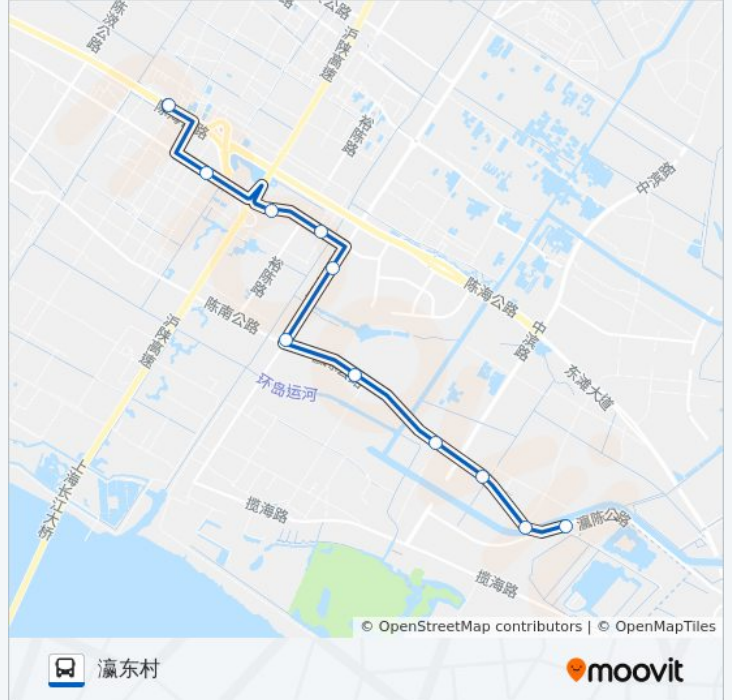

[查看时间表](#)

陈家镇(长江大桥)

畜牧场

招呼站

陈家镇

陈家镇粮站

铁塔

尹家河头

新桥商店

露港桥

营房

瀛东村

公交崇明东滩2路的时间表

往瀛东村方向的时间表

星期一	07:20 - 16:30
星期二	07:20 - 16:30
星期三	07:20 - 16:30
星期四	07:20 - 16:30
星期五	07:20 - 16:30
星期六	07:20 - 16:30
星期日	07:20 - 16:30

公交崇明东滩2路的信息

方向: 瀛东村

站点数量: 11

行车时间: 29 分

途经站点:

方向: 陈家镇(长江大桥)

11 站

[查看时间表](#)

瀛东村

畜牧场

陈家镇(长江大桥)

公交崇明东滩2路的时间表

往陈家镇(长江大桥)方向的时间表

星期一	07:58 - 16:58
星期二	07:58 - 16:58
星期三	07:58 - 16:58
星期四	07:58 - 16:58
星期五	07:58 - 16:58
星期六	07:58 - 16:58
星期日	07:58 - 16:58

公交崇明东滩2路的信息

方向: 陈家镇(长江大桥)

站点数量: 11