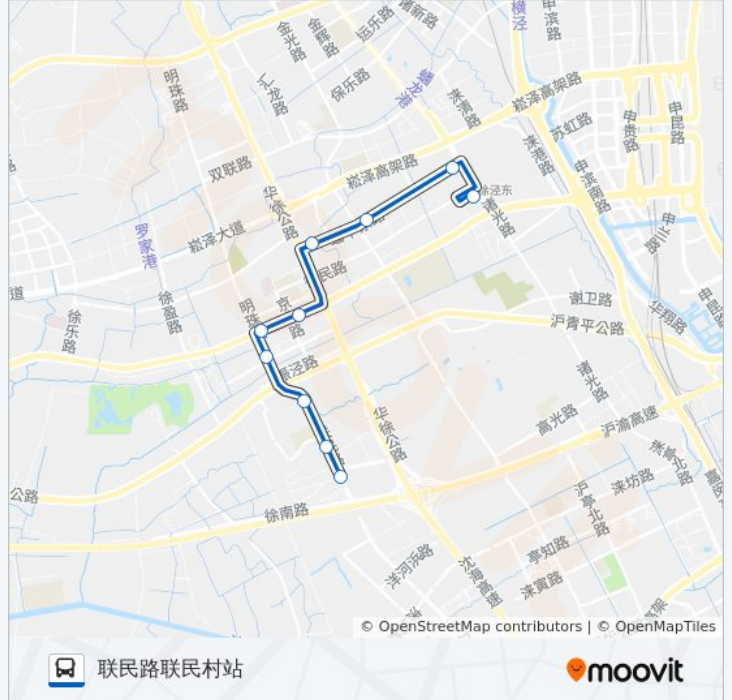

徐泾4路西段

地铁2号线徐泾东

[以网页模式查看](#)

公交徐泾4西段((地铁2号线徐泾东))共有2条行车路线。工作日的服务时间为：

(1) 地铁2号线徐泾东: 00:00 - 23:50(2) 联民路联民村站: 00:00 - 23:50

使用Moovit找到公交徐泾4路西段离你最近的站点，以及公交徐泾4路西段下车车的到站时间。

方向: 地铁2号线徐泾东

10 站

蟠中路蟠龙路站

蟠中东路诸光路站

徐泾东地铁站

公交徐泾4路西段的时间表

往地铁2号线徐泾东方向的时间表

星期一	00:00 - 23:50
星期二	00:00 - 23:50
星期三	00:00 - 23:50
星期四	00:00 - 23:50
星期五	00:00 - 23:50
星期六	00:00 - 23:50
星期日	00:00 - 23:50

公交徐泾4路西段的信息

方向: 地铁2号线徐泾东

站点数量: 10

行车时间: 22 分

途经站点:

方向: 联民路联民村站

10 站

[查看时间表](#)

- 地铁2号线徐泾东
- 蟠中东路诸光路站
- 蟠中路蟠龙路站
- 蟠中路华徐路站
- 盈港东路京华路
- 盈港东路明珠路
- 明珠路育才路
- 联民路沪青平公路站
- 联明路豪都新城站
- 联民路联民村站

公交徐泾4路西段的时间表

往联民路联民村站方向的时间表

星期一	00:00 - 23:50
星期二	00:00 - 23:50
星期三	00:00 - 23:50
星期四	00:00 - 23:50
星期五	00:00 - 23:50
星期六	00:00 - 23:50
星期日	00:00 - 23:50

公交徐泾4路西段的信息

方向: 联民路联民村站

站点数量: 10

行车时间: 22 分

途经站点:

你可以在moovitapp.com下载公交徐泾4路西段的PDF时间表和线路图。使用[Moovit应用程序](#)查询上海的实时公交、列车时刻表以及公共交通出行指南。