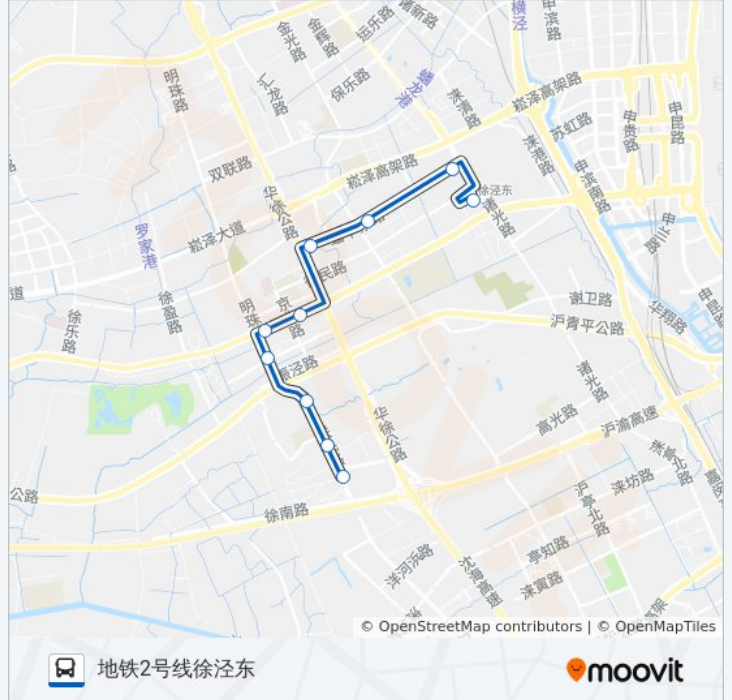

[查看时间表](#)

联民路联民村站

联民路

联民路沪青平公路

明珠路育才路

盈港东路明珠路

盈港东路京华路

蟠中路华徐路站

蟠中路蟠龙路站

蟠中东路诸光路站

徐泾东地铁站

公交徐泾4路西段的时间表

往地铁2号线徐泾东方向的时间表

星期一	00:00 - 23:50
星期二	00:00 - 23:50
星期三	00:00 - 23:50
星期四	00:00 - 23:50
星期五	00:00 - 23:50
星期六	00:00 - 23:50
星期日	00:00 - 23:50

公交徐泾4路西段的信息

方向: 地铁2号线徐泾东

站点数量: 10

行车时间: 22 分

途经站点:

方向: 联民路联民村站

10 站

[查看时间表](#)

- 地铁2号线徐泾东
- 蟠中东路诸光路站
- 蟠中路蟠龙路站
- 蟠中路华徐路站
- 盈港东路京华路
- 盈港东路明珠路
- 明珠路育才路
- 联民路沪青平公路站
- 联明路豪都新城站
- 联民路联民村站

公交徐泾4路西段的时间表

往联民路联民村站方向的时间表

星期一	00:00 - 23:50
星期二	00:00 - 23:50
星期三	00:00 - 23:50
星期四	00:00 - 23:50
星期五	00:00 - 23:50
星期六	00:00 - 23:50
星期日	00:00 - 23:50

公交徐泾4路西段的信息

方向: 联民路联民村站

站点数量: 10

行车时间: 22 分

途经站点:

你可以在moovitapp.com下载公交徐泾4路西段的PDF时间表和线路图。使用[Moovit应用程序](#)查询上海的实时公交、列车时刻表以及公共交通出行指南。