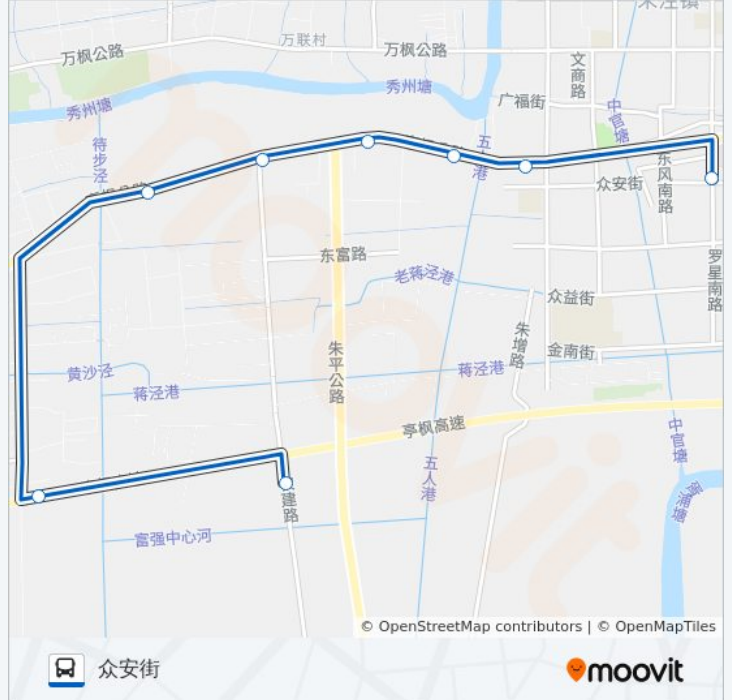

[查看时间表](#)

待步泾村便民店

待步泾村卫生室

亭枫公路秋湾

亭枫公路农建路

亭枫公路农场

朱泾西街

健康路

众安街

公交朱泾3路区间的时间表

往众安街方向的时间表

星期一	06:00 - 17:15
星期二	06:00 - 17:15
星期三	06:00 - 17:15
星期四	06:00 - 17:15
星期五	06:00 - 17:15
星期六	06:00 - 17:15
星期日	06:00 - 17:15

公交朱泾3路区间的信息**方向:** 众安街**站点数量:** 8**行车时间:** 19 分**途经站点:**

方向: 待步泾村便民店

16 站

[查看时间表](#)

- 众安街
- 罗星南路
- 塘园路
- 中心小学
- 健康路
- 朱泾西街
- 亭枫公路农场
- 亭枫公路农建路
- 亭枫公路秋湾
- 亭枫公路待步泾
- 亭枫公路秀泾
- 秀泾服装厂
- 三家村
- 内小港
- 小港里
- 待步泾村便民店

公交朱泾3路区间的时间表

往待步泾村便民店方向的时间表

星期一	06:15 - 17:30
星期二	06:15 - 17:30
星期三	06:15 - 17:30
星期四	06:15 - 17:30
星期五	06:15 - 17:30
星期六	06:15 - 17:30
星期日	06:15 - 17:30

公交朱泾3路区间的信息

方向: 待步泾村便民店

站点数量: 16

行车时间: 37 分

途经站点:

你可以在moovitapp.com下载公交朱泾3路区间的PDF时间表和线路图。使用[Moovit应用程序](#)查询上海的实时公交、列车时刻表以及公共交通出行指南。

[关于Moovit](#) · [MaaS解决方案](#) · [城市列表](#) · [Moovit社区](#)

© 2023 Moovit - 版权所有