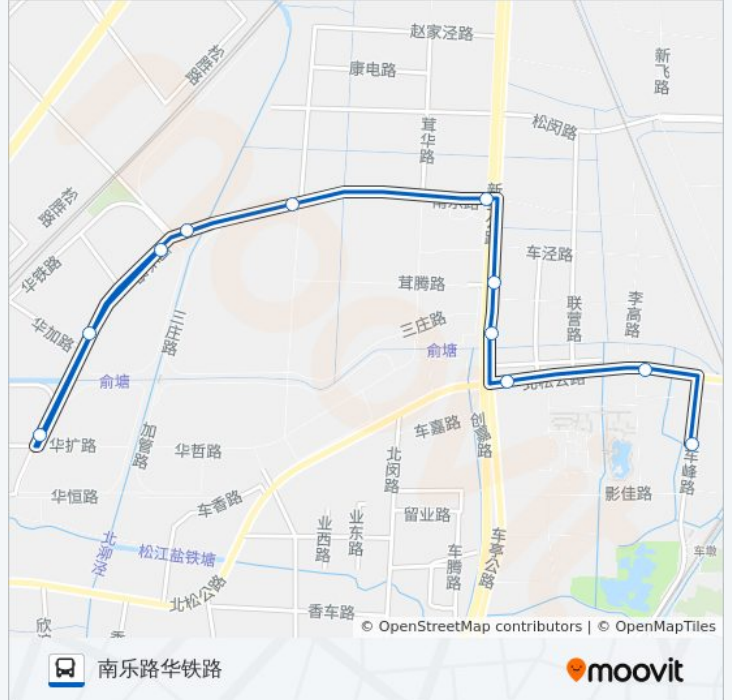

[查看时间表](#)

车峰路

北松公路

车墩(北松公路新车公路)

茸腾路

新车公路南姚路

海关(南乐路新车公路)

南乐路茸江路

南乐路联阳路

南乐路华加路

南乐路华扩路

南乐路华铁路

公交松江103路的时间表

往南乐路华铁路方向的时间表

| | |
|-----|---------------|
| 星期一 | 06:00 - 18:00 |
| 星期二 | 06:00 - 18:00 |
| 星期三 | 06:00 - 18:00 |
| 星期四 | 06:00 - 18:00 |
| 星期五 | 06:00 - 18:00 |
| 星期六 | 06:00 - 18:00 |
| 星期日 | 06:00 - 18:00 |

公交松江103路的信息

方向: 南乐路华铁路

站点数量: 11

行车时间: 28 分

途经站点:

方向: 车峰路祥东小区

11 站
[查看时间表](#)

- 南乐路华铁路
- 南乐路华扩路
- 南乐路华加路
- 南乐路联阳路
- 南乐路茸江路
- 海关(南乐路新车公路)
- 新车公路南姚路
- 茸腾路
- 车墩
- 车墩乡
- 车峰路祥东小区

公交松江103路的信息

方向: 车峰路祥东小区
 站点数量: 11
 行车时间: 26 分
 途经站点: