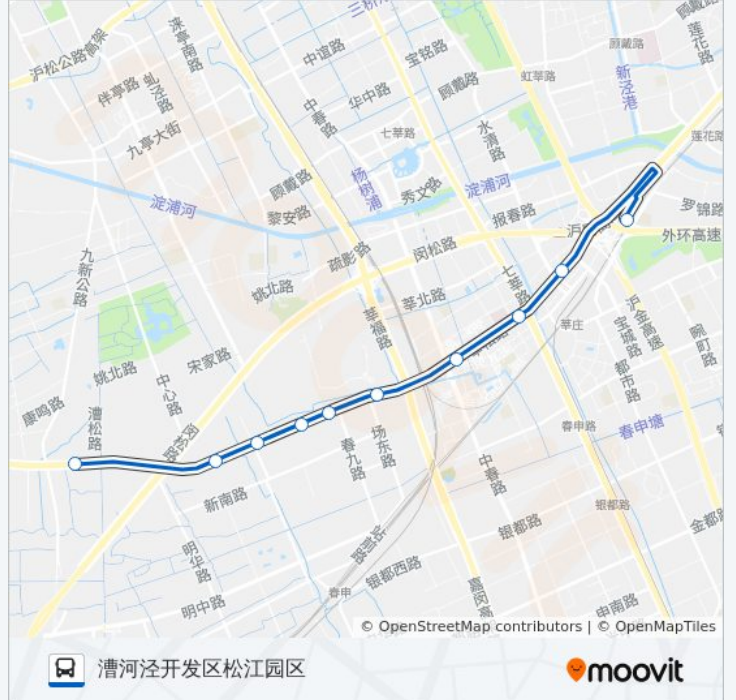

公交松莘B线区间的时间表

往外环路地铁站方向的时间表

星期一	17:45 - 20:15
星期二	17:45 - 20:15
星期三	17:45 - 20:15
星期四	17:45 - 20:15
星期五	17:45 - 20:15
星期六	17:45 - 20:15
星期日	17:45 - 20:15

公交松莘B线区间的信息

方向: 外环路地铁站
站点数量: 10
行车时间: 31 分
途经站点:

方向: 漕河泾开发区松江园区

10 站

[查看时间表](#)

外环路地铁站

莘庄地铁站北广场

莘庄

莘松路西环路

上海康城

莘松路春九路

莘松路(绿洲香岛)

场西路

万宇荣盛名邸

漕河泾开发区松江园区

公交松莘B线区间的时间表

往漕河泾开发区松江园区方向的时间表

星期一	07:20 - 08:20
星期二	07:20 - 08:20
星期三	07:20 - 08:20
星期四	07:20 - 08:20
星期五	07:20 - 08:20
星期六	07:20 - 08:20
星期日	07:20 - 08:20

公交松莘B线区间的信息

方向: 漕河泾开发区松江园区

站点数量: 10

行车时间: 30 分

途经站点:

你可以在moovitapp.com下载公交松莘B线区间的PDF时间表和线路图。使用[Moovit应用程序](#)查询上海的实时公交、列车时刻表以及公共交通出行指南。

[关于Moovit](#) · [MaaS解决方案](#) · [城市列表](#) · [Moovit社区](#)

© 2023 Moovit - 版权所有

查看实时到站时间