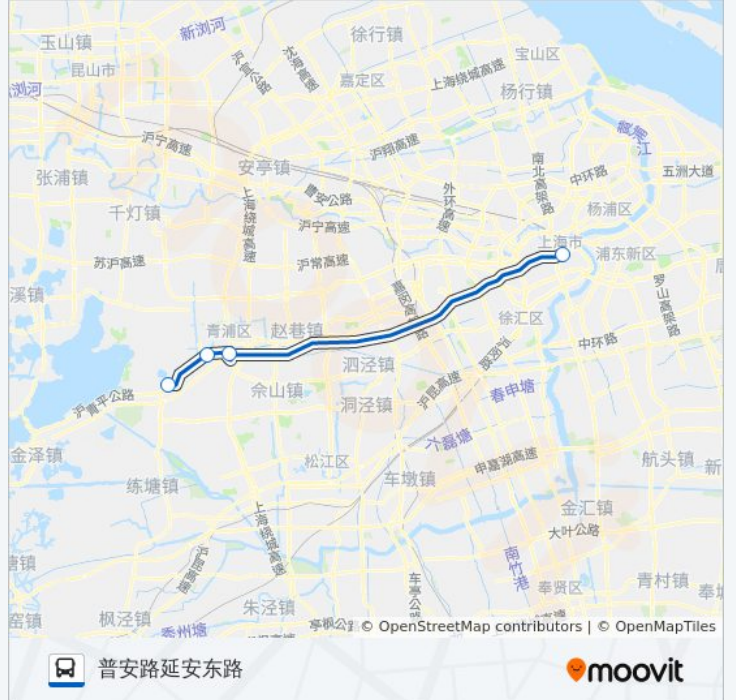

[查看时间表](#)

朱家角

沪青平公路金地格林郡

沪青平公路外青松公路(帕蒂欧香)

普安路延安东路

## 公交沪朱高速快线的时间表

往普安路延安东路方向的时间表

星期一	05:10 - 21:00
星期二	05:10 - 21:00
星期三	05:10 - 21:00
星期四	05:10 - 21:00
星期五	05:10 - 21:00
星期六	05:10 - 21:00
星期日	05:10 - 21:00

## 公交沪朱高速快线的信息

方向: 普安路延安东路

站点数量: 4

行车时间: 53 分

途经站点:

## 方向: 朱家角

4 站

[查看时间表](#)

普安路延安东路

沪青平公路外青松公路(帕蒂欧香)

沪青平公路漕盈路(招呼站)

朱家角