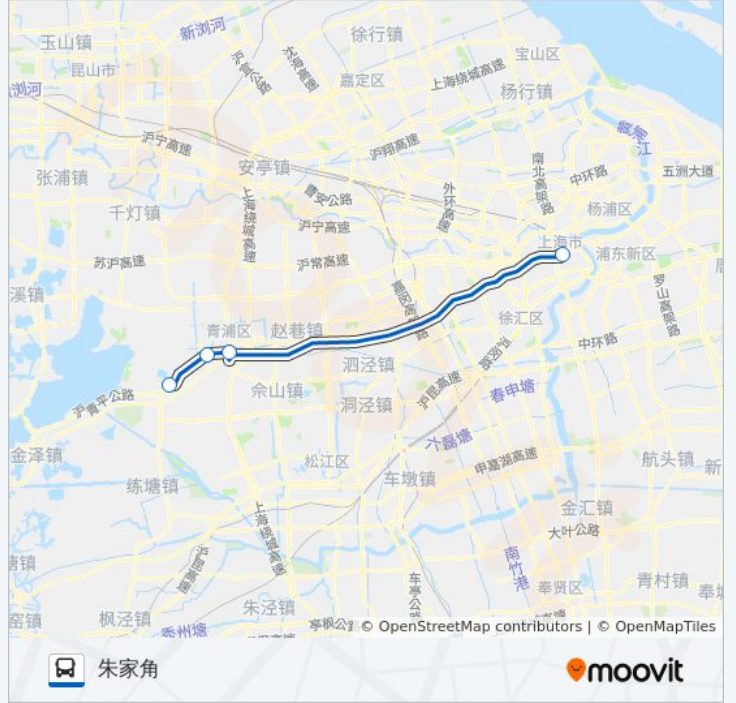

## 公交沪朱高速快线的信息

方向: 普安路延安东路

站点数量: 4

行车时间: 53 分

途经站点:

## 方向: 朱家角

4 站

[查看时间表](#)

普安路延安东路

沪青平公路外青松公路(帕蒂欧香)

沪青平公路漕盈路(招呼站)

朱家角

## 公交沪朱高速快线的时间表

往朱家角方向的时间表

星期一	06:00 - 21:50
星期二	06:00 - 21:50
星期三	06:00 - 21:50
星期四	06:00 - 21:50
星期五	06:00 - 21:50
星期六	06:00 - 21:50
星期日	06:00 - 21:50

## 公交沪朱高速快线的信息

方向: 朱家角

站点数量: 4

行车时间: 54 分

途经站点:

你可以在moovitapp.com下载公交沪朱高速快线的PDF时间表和线路图。使用[Moovit应用程序](#)查询上海的实时公交、列车时刻表以及公共交通出行指南。

[关于Moovit](#) · [MaaS解决方案](#) · [城市列表](#) · [Moovit社区](#)

© 2023 Moovit - 版权所有