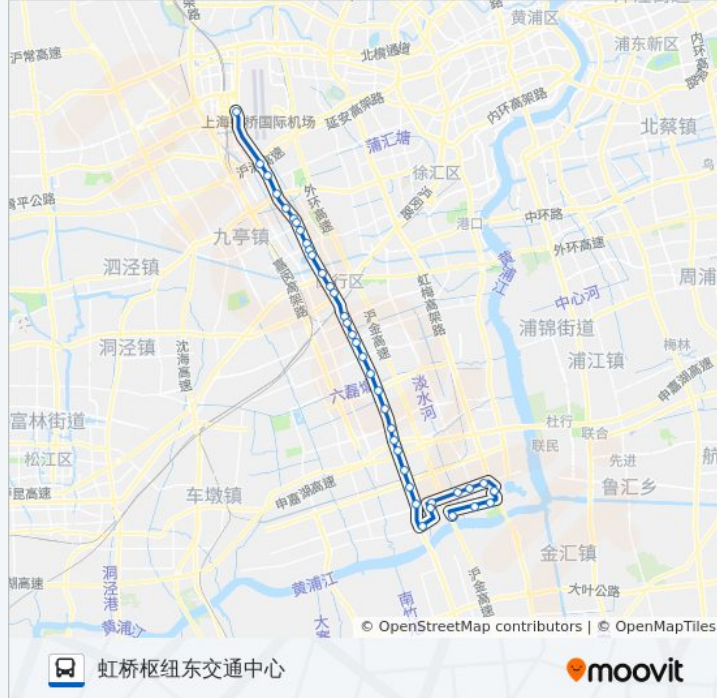

沪闵路灯辉路

沪闵路剑川路

沪闵路东川路

江川东路沪闵路

沧源路东川路

东川路沧源路

东川路永平路

东川路淡水河桥

公交虹桥枢纽4路的信息

方向: 虹桥枢纽东交通中心

站点数量: 38

行车时间: 72 分

途经站点:

沪闵路灯辉路

沪闵路金塔路

北桥

二汽莘庄场

莘庄

七莘路莘北路

七莘路疏影路

七莘路黎安路

七莘路顾戴路

七莘路华中路

七莘路华友路

七莘路中谊路

七莘路华茂路

七莘路富强街

七宝

七莘路星站路

七莘路沪青平公路

虹桥2号航站楼(下客站)

你可以在moovitapp.com下载公交虹桥枢纽4路的PDF时间表和线路图。使用 [Moovit应用程序](#) 查询上海的实时公交、列车时刻表以及公共交通出行指南。