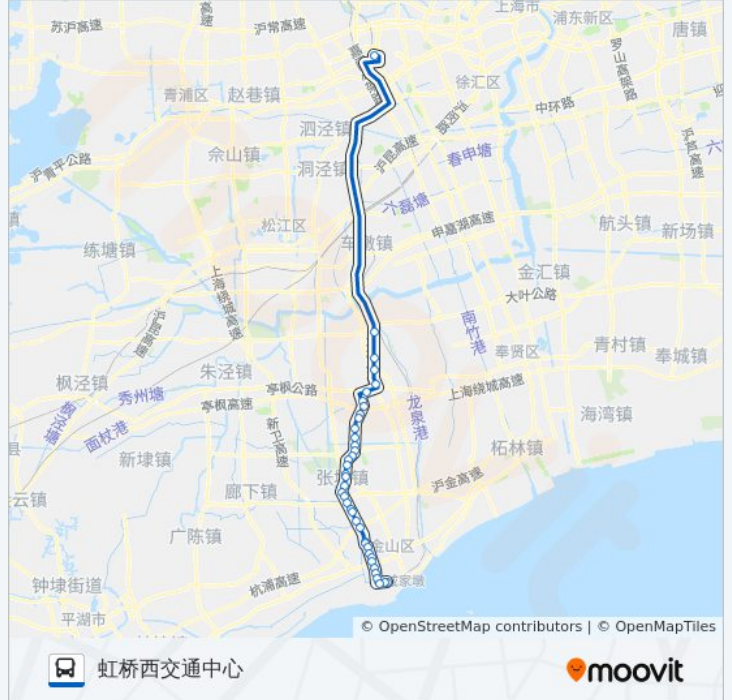

查山

松金公路卫通村

松金公路张旧公路

松金公路六里桥

松金公路甬里

松金公路六里路

松金公路康德路

张堰老车站

松金公路东贤路

松金公路沈家宅

松卫南路

高桥

蒋家埭

胥浦村

松金公路朱林路

松金公路林家桥

松金公路倪家埭

松金公路古水塘桥

松金公路薛家埭

松金公路前岗塘桥

松金公路南亭公路

松金公路亭林西街

亭林汽车站

车亭公路红阳村

十六号桥(招呼站)

同建村(招呼站)

叶榭

虹桥火车站(下客站)

你可以在moovitapp.com下载公交虹桥枢纽7路的PDF时间表和线路图。使用 [Moovit应用程序](#) 查询上海的实时公交、列车时刻表以及公共交通出行指南。

[关于Moovit](#) · [MaaS解决方案](#) · [城市列表](#) · [Moovit社区](#)

© 2023 Moovit - 版权所有

查看实时到站时间