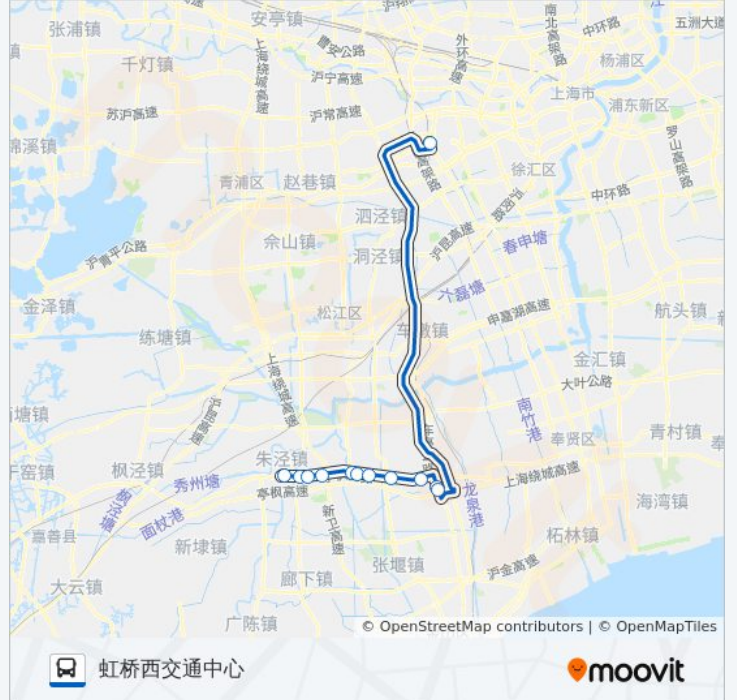

公交虹桥枢纽8路的信息

方向: 朱泾汽车站

站点数量: 12

行车时间: 78 分

途经站点:

方向: 虹桥西交通中心

12 站

[查看时间表](#)

- 朱泾汽车站
- 金山大桥
- 杨家村(招呼站)
- 新农
- 松隐
- 松隐山庄
- 松轩路
- 九号桥(招呼站)
- 亭林
- 南亭路
- 亭卫公路(招呼站)
- 虹桥火车站(下客站)

公交虹桥枢纽8路的时间表

往虹桥西交通中心方向的时间表

| | |
|-----|---------------|
| 星期一 | 04:50 - 21:20 |
| 星期二 | 04:50 - 21:20 |
| 星期三 | 04:50 - 21:20 |
| 星期四 | 04:50 - 21:20 |
| 星期五 | 04:50 - 21:20 |
| 星期六 | 04:50 - 21:20 |
| 星期日 | 04:50 - 21:20 |

公交虹桥枢纽8路的信息

方向: 虹桥西交通中心

站点数量: 12

行车时间: 76 分

途经站点:

你可以在moovitapp.com下载公交虹桥枢纽8路的PDF时间表和线路图。使用[Moovit应用程序](#)查询上海的实时公交、列车时刻表以及公共交通出行指南。

[关于Moovit](#) · [MaaS解决方案](#) · [城市列表](#) · [Moovit社区](#)

© 2023 Moovit - 版权所有

查看实时到站时间