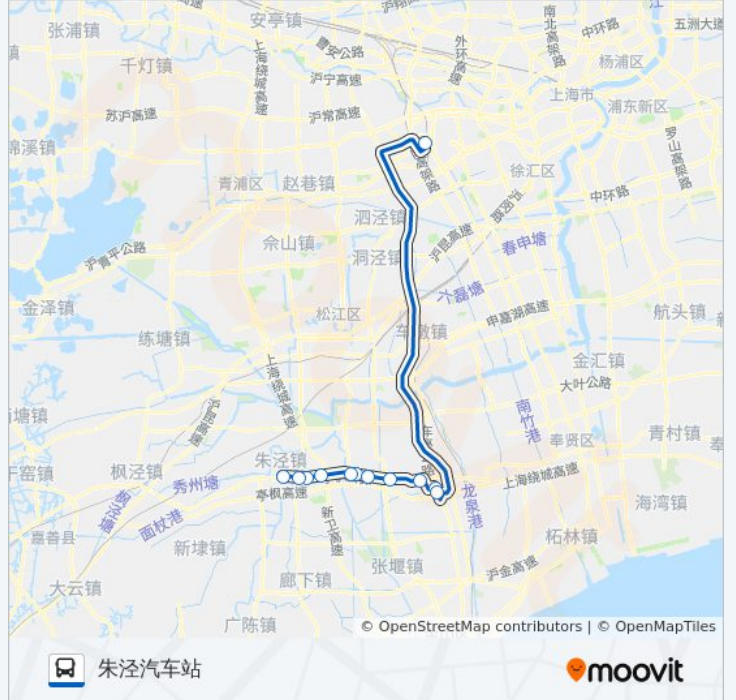

[查看时间表](#)

虹桥西交通中心
亭卫公路(招呼站)
南亭路
亭林
九号桥(招呼站)
松轩路
松隐山庄
松隐
新农
杨家村(招呼站)
金山大桥
朱泾汽车站

公交虹桥枢纽8路的时间表
往朱泾汽车站方向的时间表

| | |
|-----|---------------|
| 星期一 | 06:00 - 23:25 |
| 星期二 | 06:00 - 23:25 |
| 星期三 | 06:00 - 23:25 |
| 星期四 | 06:00 - 23:25 |
| 星期五 | 06:00 - 23:25 |
| 星期六 | 06:00 - 23:25 |
| 星期日 | 06:00 - 23:25 |

公交虹桥枢纽8路的信息

方向: 朱泾汽车站

站点数量: 12

行车时间: 78 分

途经站点:

方向: 虹桥西交通中心

12 站

[查看时间表](#)

- 朱泾汽车站
- 金山大桥
- 杨家村(招呼站)
- 新农
- 松隐
- 松隐山庄
- 松轩路
- 九号桥(招呼站)
- 亭林
- 南亭路
- 亭卫公路(招呼站)
- 虹桥火车站(下客站)

公交虹桥枢纽8路的时间表

往虹桥西交通中心方向的时间表

| | |
|-----|---------------|
| 星期一 | 04:50 - 21:20 |
| 星期二 | 04:50 - 21:20 |
| 星期三 | 04:50 - 21:20 |
| 星期四 | 04:50 - 21:20 |
| 星期五 | 04:50 - 21:20 |
| 星期六 | 04:50 - 21:20 |
| 星期日 | 04:50 - 21:20 |

公交虹桥枢纽8路的信息

方向: 虹桥西交通中心

站点数量: 12

行车时间: 76 分

途经站点:

你可以在moovitapp.com下载公交虹桥枢纽8路的PDF时间表和线路图。使用[Moovit应用程序](#)查询上海的实时公交、列车时刻表以及公共交通出行指南。

[关于Moovit](#) · [MaaS解决方案](#) · [城市列表](#) · [Moovit社区](#)

© 2023 Moovit - 版权所有