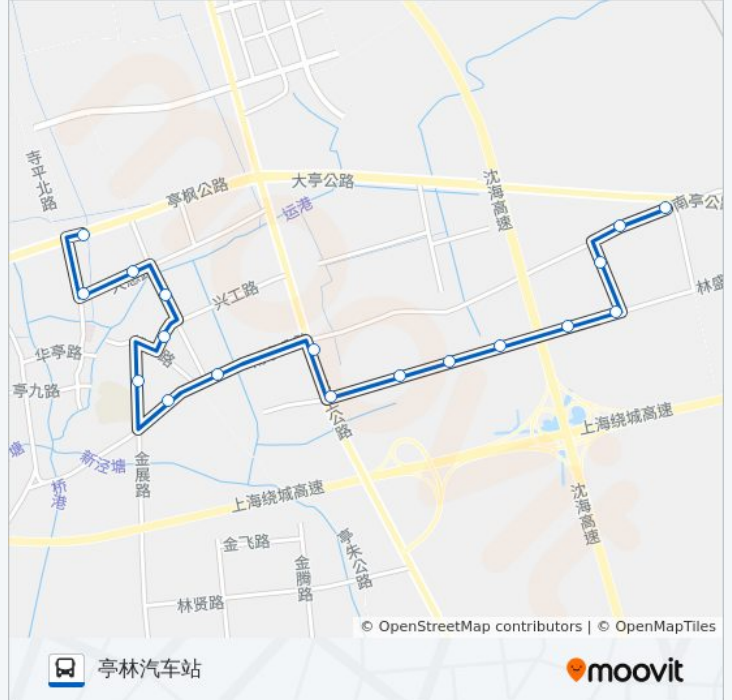

金山社区1路

亭林汽车站

[以网页模式查看](#)

公交金山社区1((亭林汽车站))共有2条行车路线。工作日的服务时间为：

(1) 亭林汽车站: 06:00 - 19:00(2) 南亭公路亭谊路: 06:00 - 19:00

使用Moovit找到公交金山社区1路离你最近的站点，以及公交金山社区1路下车班的到站时间。

方向: 亭林汽车站

18站

[查看时间表](#)

南亭公路亭谊路
龙泉村委
亭华路南亭公路
林盛路亭华路
G15高速东
G15高速西
林盛路亭虹路
林盛路亭塔路
林盛路亭卫公路
亭卫公路南亭公路
亭林东街
南亭公路亭林东街
亭林中学
亭南路
亭升路兴公路
亭林社区文化中心
大慈路寺平北路
亭林汽车站

公交金山社区1路的时间表
往亭林汽车站方向的时间表

星期一	06:00 - 19:00
星期二	06:00 - 19:00
星期三	06:00 - 19:00
星期四	06:00 - 19:00
星期五	06:00 - 19:00
星期六	06:00 - 19:00
星期日	06:00 - 19:00

公交金山社区1路的信息

方向: 亭林汽车站

站点数量: 18

行车时间: 29 分

途经站点:

方向: 南亭公路亭谊路

18 站
[查看时间表](#)

- 亭林汽车站
- 大慈路寺平北路
- 亭林社区文化中心
- 亭升路兴公路
- 亭南路
- 亭林中学
- 南亭公路亭林东街
- 亭林东街
- 亭卫公路南亭公路
- 林盛路亭卫公路
- 林盛路亭塔路
- 林盛路亭虹路
- G15高速西
- G15高速东
- 林盛路亭华路
- 亭华路南亭公路
- 龙泉村委
- 南亭公路亭谊路

公交金山社区1路的时间表

往南亭公路亭谊路方向的时间表

星期一	06:00 - 19:00
星期二	06:00 - 19:00
星期三	06:00 - 19:00
星期四	06:00 - 19:00
星期五	06:00 - 19:00
星期六	06:00 - 19:00
星期日	06:00 - 19:00

公交金山社区1路的信息

方向: 南亭公路亭谊路
 站点数量: 18
 行车时间: 29 分
 途经站点: