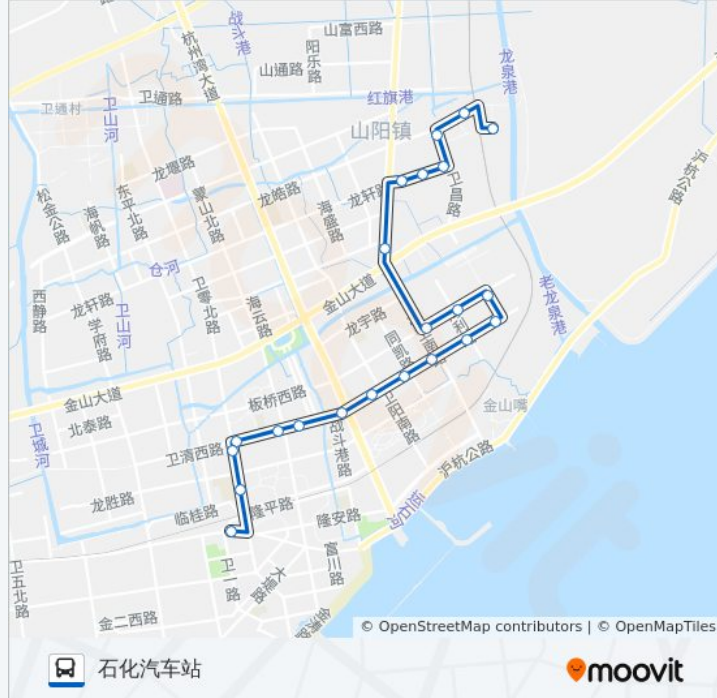

卫清西路卫零路

石化街道办事处(房地产交易中心)

卫零路卫新路

石化汽车站

你可以在moovitapp.com下载公交山阳2路工业区的PDF时间表和线路图。使用[Moovit应用程序](#)查询上海的实时公交、列车时刻表以及公共交通出行指南。

[关于Moovit](#) · [MaaS解决方案](#) · [城市列表](#) · [Moovit社区](#)

© 2023 Moovit - 版权所有

查看实时到站时间