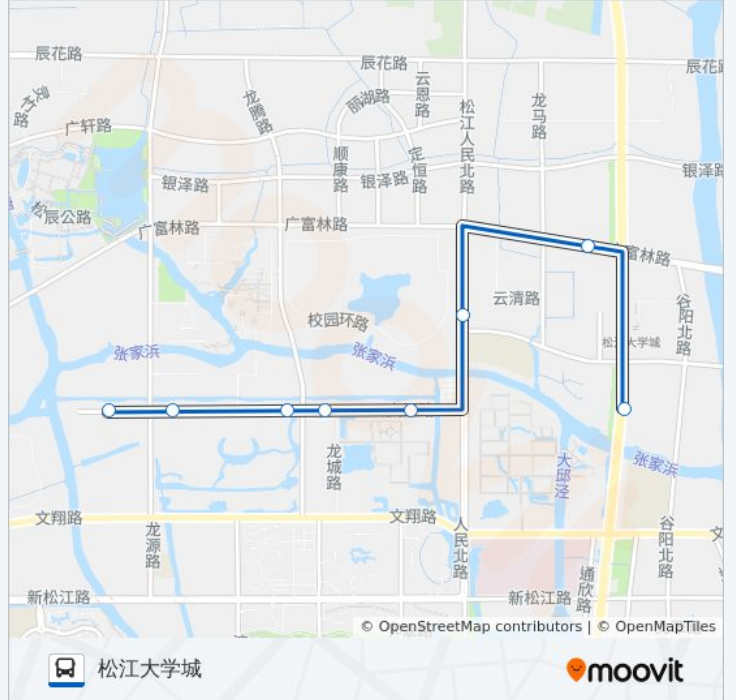

[查看时间表](#)

松江客运中心

梅家浜路嘉松公路

人民北路

文汇路龙城路

松江大学城(招呼站)

龙胜路

文汇路龙源路

松江大学城

**公交松江18路区间的时间表**

往松江大学城方向的时间表

星期一	06:10 - 21:10
星期二	06:10 - 21:10
星期三	06:10 - 21:10
星期四	06:10 - 21:10
星期五	06:10 - 21:10
星期六	06:10 - 21:10
星期日	06:10 - 21:10

**公交松江18路区间的信息****方向:** 松江大学城**站点数量:** 8**行车时间:** 19 分**途经站点:**

### 公交松江18路区间的时间表

往松江客运中心方向的时间表

星期一	06:00 - 21:00
星期二	06:00 - 21:00
星期三	06:00 - 21:00
星期四	06:00 - 21:00
星期五	06:00 - 21:00
星期六	06:00 - 21:00
星期日	06:00 - 21:00

### 公交松江18路区间的信息

方向: 松江客运中心

站点数量: 8

行车时间: 20 分

途经站点: