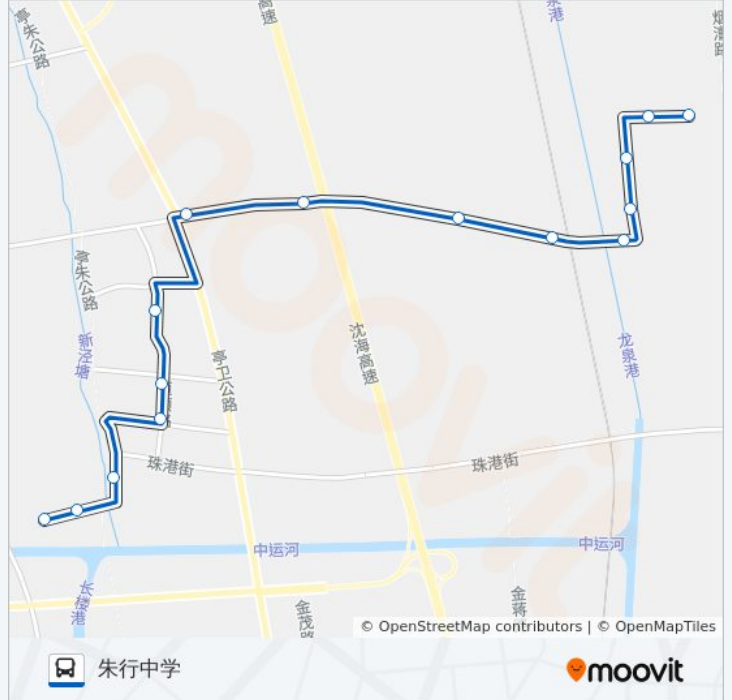

金山工业区1路

朱行中学

以网页模式查看

公交金山工业区1((朱行中学))共有2条行车路线。工作日的服务时间为：

(1) 朱行中学: 06:00 - 18:00(2) 红光村朱家宅: 06:00 - 18:00

使用Moovit找到公交金山工业区1路离你最近的站点，以及公交金山工业区1路下车班的到站时间。

方向: 朱行中学

15站

林慧路张家宅

林慧路亭卫公路

朱行社区服务中心

恒顺路立新街

恒顺路开乐大街

亭朱路珠港街

高林路

朱行中学

公交金山工业区1路的时间表

往朱行中学方向的时间表

星期一	06:00 - 18:00
星期二	06:00 - 18:00
星期三	06:00 - 18:00
星期四	06:00 - 18:00
星期五	06:00 - 18:00
星期六	06:00 - 18:00
星期日	06:00 - 18:00

公交金山工业区1路的信息

方向: 朱行中学

站点数量: 15

行车时间: 27 分

途经站点:

方向: 红光村朱家宅

15 站

[查看时间表](#)

- 朱行中学
- 高林路
- 亭朱路珠港街
- 恒顺路开乐大街
- 恒顺路立新街
- 朱行社区服务中心
- 林慧路亭卫公路
- 林慧路张家宅
- 南欢路横泾中心路
- 南欢路村西路
- 下横泾
- 孙家宅
- 阮家宅
- 共和
- 红光村朱家宅

公交金山工业区1路的时间表

往红光村朱家宅方向的时间表

星期一	06:00 - 18:00
星期二	06:00 - 18:00
星期三	06:00 - 18:00
星期四	06:00 - 18:00
星期五	06:00 - 18:00
星期六	06:00 - 18:00
星期日	06:00 - 18:00