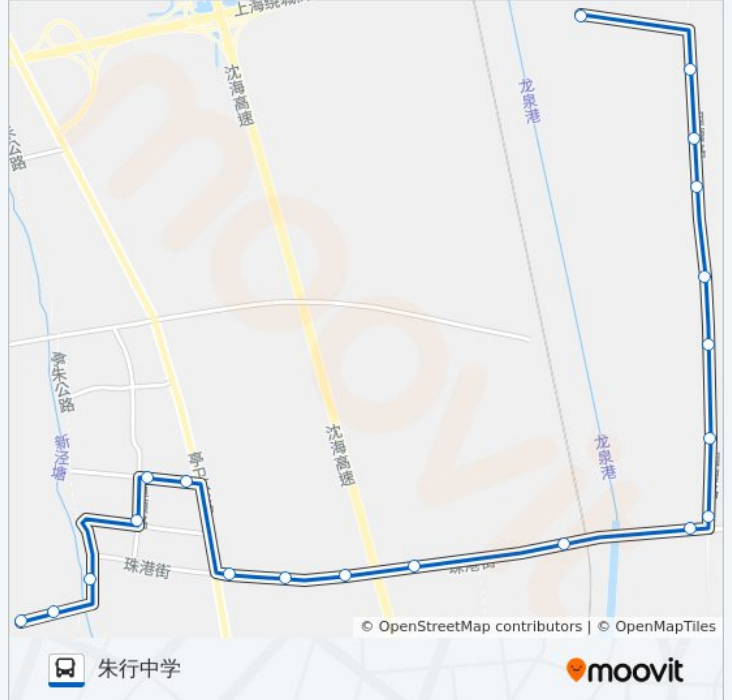

金山工业区2路

朱行中学

[以网页模式查看](#)

公交金山工业区2((朱行中学))共有2条行车路线。工作日的服务时间为：

(1) 朱行中学: 06:00 - 18:00(2) 欢兴村群力: 06:00 - 18:00

使用Moovit找到公交金山工业区2路离你最近的站点，以及公交金山工业区2路下车的到站时间。

方向: 朱行中学

20站

[查看时间表](#)

欢兴村群力
四号河
三号河
二号河
欢奄
横泾河
张家
欢兴
斗私桥
高家宅
红光
红光村
朱漕路四号桥
朱漕路亭卫公路
立新街亭卫公路
立新街恒顺路
恒顺路开乐大街
亭朱路珠港街
高林路
朱行中学

公交金山工业区2路的时间表

往朱行中学方向的时间表

星期一	06:00 - 18:00
星期二	06:00 - 18:00
星期三	06:00 - 18:00
星期四	06:00 - 18:00
星期五	06:00 - 18:00
星期六	06:00 - 18:00
星期日	06:00 - 18:00

公交金山工业区2路的信息**方向:** 朱行中学**站点数量:** 20**行车时间:** 39 分**途经站点:**

方向: 欢兴村群力

20 站

[查看时间表](#)

- 朱行中学
- 高林路
- 亭朱路珠港街
- 恒顺路开乐大街
- 立新街恒顺路
- 立新街亭卫公路
- 朱漕路亭卫公路
- 朱漕路四号桥
- 红光村
- 红光村
- 高家宅
- 斗私桥
- 欢兴
- 张家
- 横泾河
- 欢奄
- 二号河
- 三号河

公交金山工业区2路的时间表

往欢兴村群力方向的时间表

星期一	06:00 - 18:00
星期二	06:00 - 18:00
星期三	06:00 - 18:00
星期四	06:00 - 18:00
星期五	06:00 - 18:00
星期六	06:00 - 18:00
星期日	06:00 - 18:00

公交金山工业区2路的信息

方向: 欢兴村群力

站点数量: 20

行车时间: 39 分

途经站点: