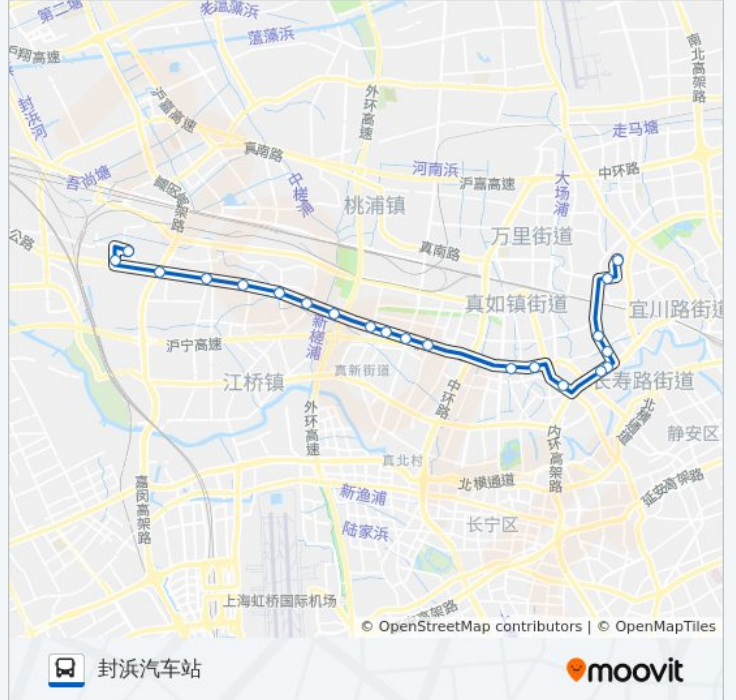

[查看时间表](#)

西乡路平利路  
新村路双山路  
岚皋路华池路  
和平新村  
和平新村  
中山北路陆家宅  
曹杨路兰溪路  
曹杨八村  
真如西村  
曹安公路万镇路  
曹安公路祁连山南路  
轻纺市场  
曹安公路定边路  
曹安路外环高速公路  
江桥  
曹安公路华江支路  
先农村  
曹安路金园一路  
曹安公路星华公路  
翔封路曹安公路  
封浜汽车站

公交826路的时间表

往封浜汽车站方向的时间表

星期一	06:00 - 20:40
星期二	06:00 - 20:40
星期三	06:00 - 20:40
星期四	06:00 - 20:40
星期五	06:00 - 20:40
星期六	06:00 - 20:40
星期日	06:00 - 20:40

公交826路的信息

方向: 封浜汽车站

站点数量: 21

行车时间: 56 分

途经站点:

**方向: 西乡路平利路**

20 站  
[查看时间表](#)

- 封浜汽车站
- 翔封路星华公路
- 翔封路曹安公路
- 曹安路金园五路
- 曹安路黄家花园路
- 先农村
- 曹安路华江支路
- 江桥
- 曹安公路外环高速公路
- 曹安公路定边路
- 轻纺市场
- 曹安公路万镇路
- 真如西村
- 曹杨八村
- 曹杨路兰溪路
- 中山北路陆家宅
- 和平新村
- 岚皋路华池路

**公交826路的时间表**

往西乡路平利路方向的时间表

星期一	06:00 - 20:40
星期二	06:00 - 20:40
星期三	06:00 - 20:40
星期四	06:00 - 20:40
星期五	06:00 - 20:40
星期六	06:00 - 20:40
星期日	06:00 - 20:40

**公交826路的信息**

方向: 西乡路平利路  
 站点数量: 20  
 行车时间: 55 分  
 途经站点:

灵石路新村路

西乡路平利路

你可以在moovitapp.com下载公交826路的PDF时间表和线路图。使用[Moovit应用程序](#)查询上海的实时公交、列车时刻表以及公共交通出行指南。