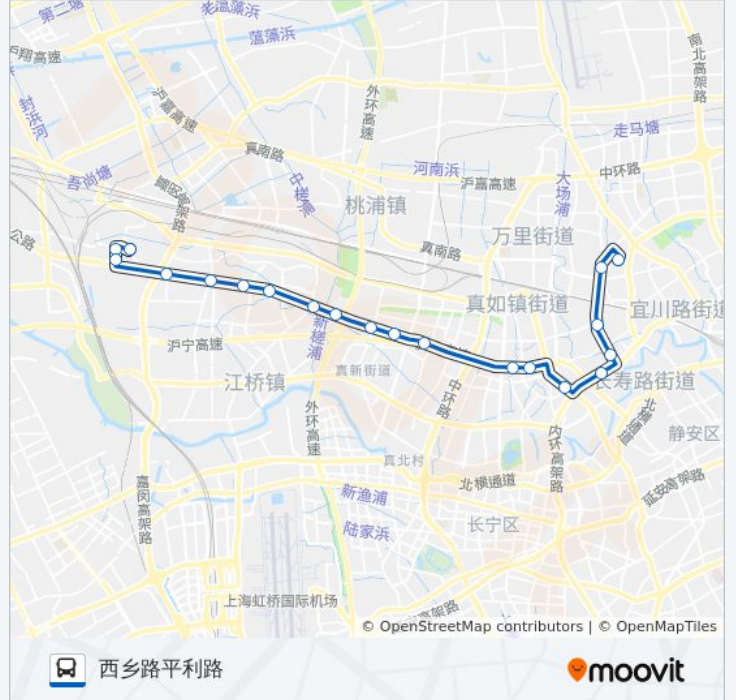

[查看时间表](#)

西乡路平利路  
新村路双山路  
岚皋路华池路  
和平新村  
和平新村  
中山北路陆家宅  
曹杨路兰溪路  
曹杨八村  
真如西村  
曹安公路万镇路  
曹安公路祁连山南路  
轻纺市场  
曹安公路定边路  
曹安路外环高速公路  
江桥  
曹安公路华江支路  
先农村  
曹安路金园一路  
曹安公路星华公路  
翔封路曹安公路  
封浜汽车站

公交826路的时间表

往封浜汽车站方向的时间表

星期一	06:00 - 20:40
星期二	06:00 - 20:40
星期三	06:00 - 20:40
星期四	06:00 - 20:40
星期五	06:00 - 20:40
星期六	06:00 - 20:40
星期日	06:00 - 20:40

公交826路的信息

方向: 封浜汽车站

站点数量: 21

行车时间: 56 分

途经站点:

**方向: 西乡路平利路**

20 站  
[查看时间表](#)

- 封浜汽车站
- 翔封路星华公路
- 翔封路曹安公路
- 曹安路金园五路
- 曹安路黄家花园路
- 先农村
- 曹安路华江支路
- 江桥
- 曹安公路外环高速公路
- 曹安公路定边路
- 轻纺市场
- 曹安公路万镇路
- 真如西村
- 曹杨八村
- 曹杨路兰溪路
- 中山北路陆家宅
- 和平新村
- 岚皋路华池路

**公交826路的时间表**

往西乡路平利路方向的时间表

星期一	06:00 - 20:40
星期二	06:00 - 20:40
星期三	06:00 - 20:40
星期四	06:00 - 20:40
星期五	06:00 - 20:40
星期六	06:00 - 20:40
星期日	06:00 - 20:40

**公交826路的信息**

方向: 西乡路平利路  
 站点数量: 20  
 行车时间: 55 分  
 途经站点:

灵石路新村路

西乡路平利路

你可以在moovitapp.com下载公交826路的PDF时间表和线路图。使用[Moovit应用程序](#)查询上海的实时公交、列车时刻表以及公共交通出行指南。