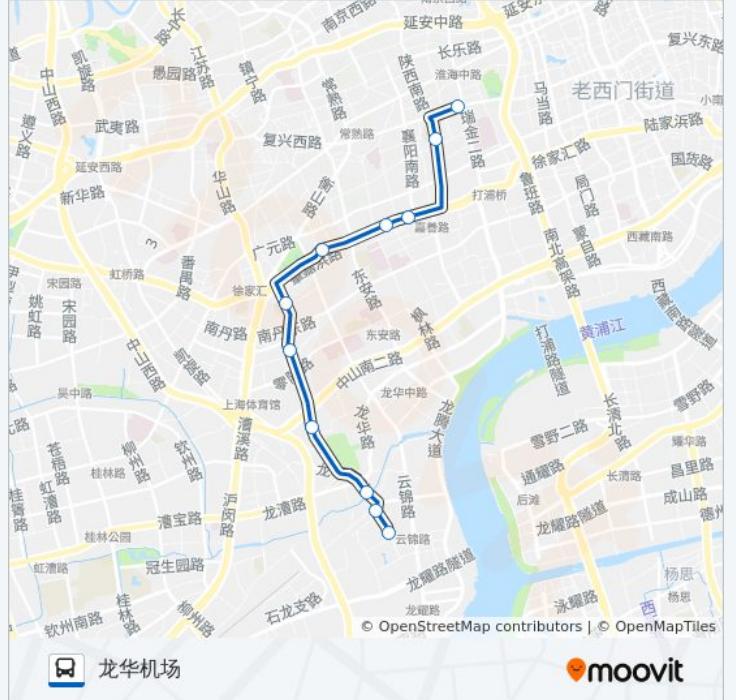

公交864路的信息

方向: 复兴中路瑞金二路

站点数量: 13

行车时间: 25 分

途经站点:

方向: 龙华机场

11 站

[查看时间表](#)

- 复兴中路瑞金二路
- 陕西南路永嘉路
- 肇嘉浜路大木桥路
- 肇嘉浜路枫林路
- 肇嘉浜路吴兴路
- 天钥桥路辛耕路(徐家汇)
- 天钥桥路斜土路
- 天钥桥路中山南二路
- 龙华
- 丰谷路机场西路
- 龙华机场

公交864路的时间表

往龙华机场方向的时间表

星期一	05:30 - 22:30
星期二	05:30 - 22:30
星期三	05:30 - 22:30
星期四	05:30 - 22:30
星期五	05:30 - 22:30
星期六	05:30 - 22:30
星期日	05:30 - 22:30

公交864路的信息

方向: 龙华机场

站点数量: 11

行车时间: 22 分

途经站点:

你可以在moovitapp.com下载公交864路的PDF时间表和线路图。使用[Moovit应用程序](#)查询上海的实时公交、列车时刻表以及公共交通出行指南。

[关于Moovit](#) · [MaaS解决方案](#) · [城市列表](#) · [Moovit社区](#)

© 2023 Moovit - 版权所有

查看实时到站时间