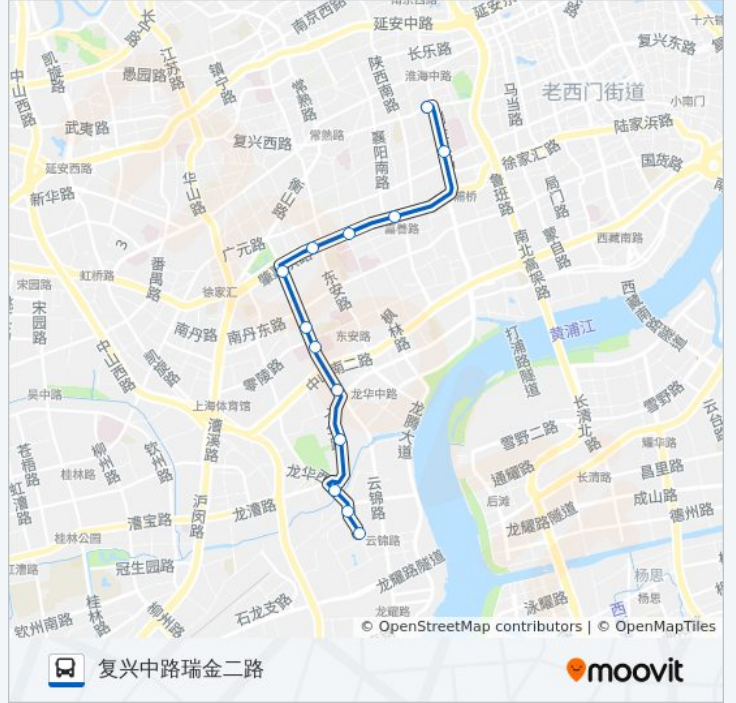

[查看时间表](#)

龙华机场
丰谷路机场西路
龙华
龙华路华容路
宛平南路龙华路
龙华医院
宛平南路斜土路
宛平南路肇嘉浜路
肇嘉浜路东安路
肇嘉浜路枫林路
肇嘉浜路大木桥路
瑞金医院
复兴中路瑞金二路

公交864路的时间表

往复兴中路瑞金二路方向的时间表

星期一	05:30 - 22:30
星期二	05:30 - 22:30
星期三	05:30 - 22:30
星期四	05:30 - 22:30
星期五	05:30 - 22:30
星期六	05:30 - 22:30
星期日	05:30 - 22:30

公交864路的信息

方向: 复兴中路瑞金二路

站点数量: 13

行车时间: 25 分

途经站点:

方向: 龙华机场

11 站

[查看时间表](#)

- 复兴中路瑞金二路
- 陕西南路永嘉路
- 肇嘉浜路大木桥路
- 肇嘉浜路枫林路
- 肇嘉浜路吴兴路
- 天钥桥路辛耕路(徐家汇)
- 天钥桥路斜土路
- 天钥桥路中山南二路
- 龙华
- 丰谷路机场西路
- 龙华机场

公交864路的时间表

往龙华机场方向的时间表

星期一	05:30 - 22:30
星期二	05:30 - 22:30
星期三	05:30 - 22:30
星期四	05:30 - 22:30
星期五	05:30 - 22:30
星期六	05:30 - 22:30
星期日	05:30 - 22:30

公交864路的信息

方向: 龙华机场

站点数量: 11

行车时间: 22 分

途经站点:

你可以在moovitapp.com下载公交864路的PDF时间表和线路图。使用[Moovit应用程序](#)查询上海的实时公交、列车时刻表以及公共交通出行指南。

[关于Moovit](#) · [MaaS解决方案](#) · [城市列表](#) · [Moovit社区](#)

© 2023 Moovit - 版权所有