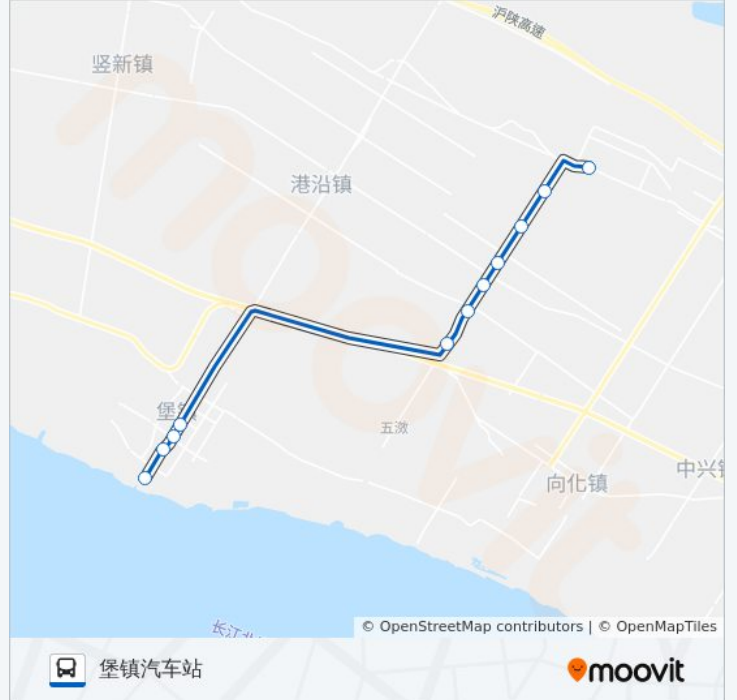

你可以在moovitapp.com下载公交堡四线 (临时)的PDF时间表和线路图。使用[Moovit应用程序](#)查询上海的实时公交、列车时刻表以及公共交通出行指南。

[关于Moovit](#) · [MaaS解决方案](#) · [城市列表](#) · [Moovit社区](#)

© 2023 Moovit - 版权所有

查看实时到站时间