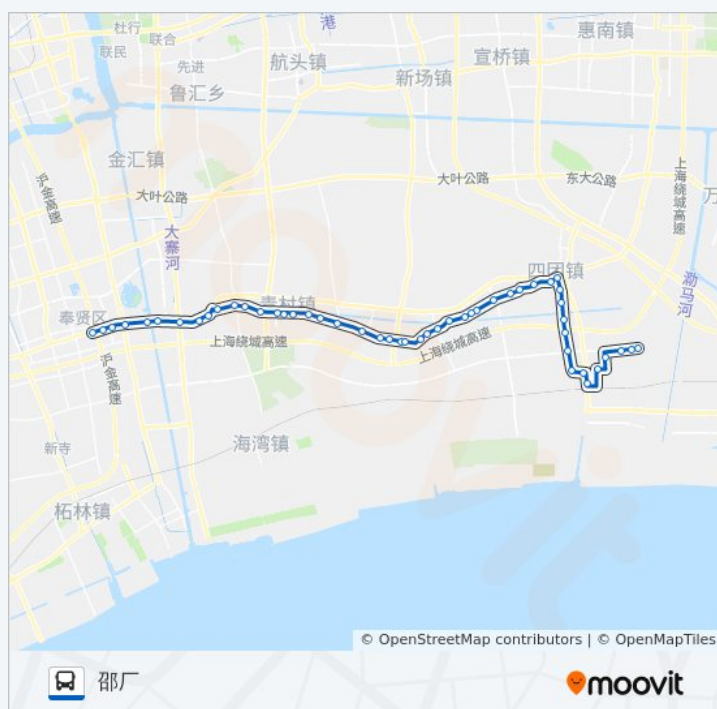

南方国际广场

庙泾村

南奉公路金海公路(奉贤中学)

金汇港桥

南奉公路金钱公路(光明)

浦星公路

湾张村

百能大酒店

施威厂

南奉公路沿钱公路

青村交管站

青港一支路

南明路(招呼站)

青村车站(南奉公路城乡路)

青村农贸市场

青港工业园(招呼站)

唐家村

航塘公路(S325)

玫瑰园商贸城

高桥村

灯民路(招呼站)

奉城医院

奉城

奉城高级中学(招呼站)

奉城东门港

奉城汽车站

向阳桥

川南奉公路川协路(招呼站)

洪朱公路(招呼站)

洪庙

川南奉公路瓦洪公路(招呼站)

盘灶

川南奉公路三团村

星期三	05:30 - 22:10
星期四	05:30 - 22:10
星期五	05:30 - 22:10
星期六	05:30 - 22:10
星期日	05:30 - 22:10

公交南邵线的信息

方向: 邵厂

站点数量: 50

行车时间: 130 分

途经站点: