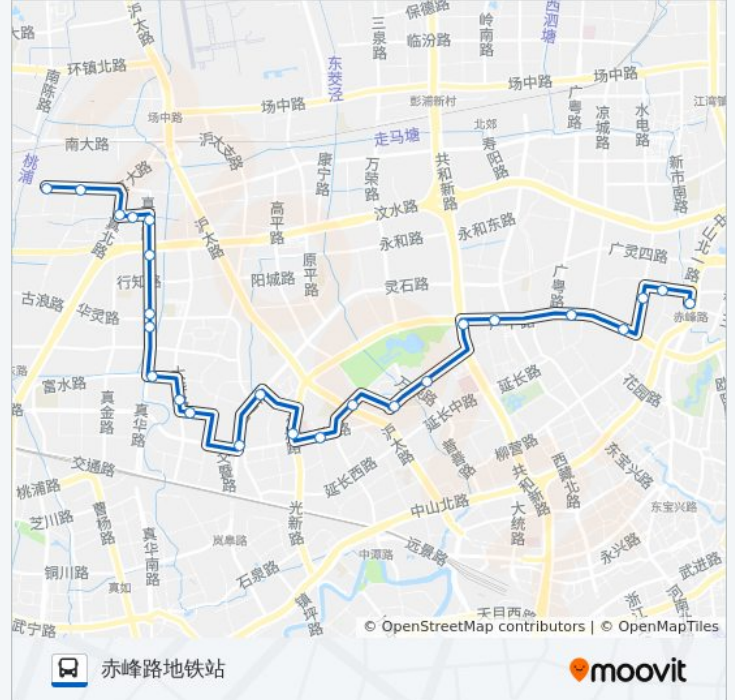

志丹路新村路

新村路子长路

宜川路沪太路

大宁路运城路

大宁路万荣路

### 公交547路的时间表

往赤峰路地铁站方向的时间表

星期一	05:30 - 22:30
星期二	05:30 - 22:30
星期三	05:30 - 22:30
星期四	05:30 - 22:30
星期五	05:30 - 22:30
星期六	05:30 - 22:30
星期日	05:30 - 22:30

### 公交547路的信息

方向: 赤峰路地铁站

站点数量: 25

行车时间: 48 分

途经站点:

共和新路广中路

广中路平型关路

广中路广粤路

广中路水电路

水电路广灵二路

广灵二路广灵一路

赤峰路地铁站

你可以在moovitapp.com下载公交547路的PDF时间表和线路图。使用[Moovit应用程序](#)查询上海的实时公交、列车时刻表以及公共交通出行指南。

[关于Moovit](#) · [MaaS解决方案](#) · [城市列表](#) · [Moovit社区](#)

© 2023 Moovit - 版权所有