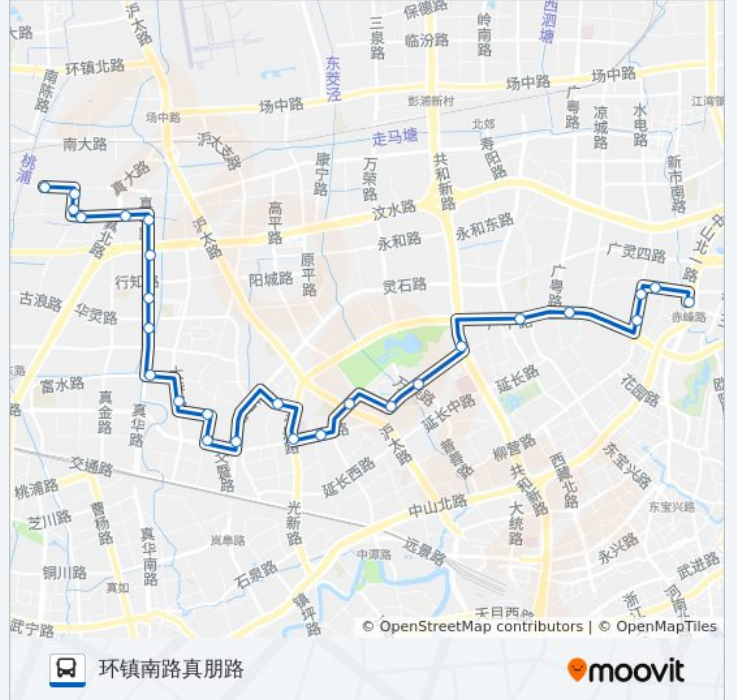

### 公交547路的时间表

往环镇南路真朋路方向的时间表

星期一	05:30 - 23:23
星期二	05:30 - 23:23
星期三	05:30 - 23:23
星期四	05:30 - 23:23
星期五	05:30 - 23:23
星期六	05:30 - 23:23
星期日	05:30 - 23:23

### 公交547路的信息

方向: 环镇南路真朋路

站点数量: 27

行车时间: 48 分

途经站点:

华和路真北路

华和路真大路

真大路华和路

真大路环镇南路

环镇南路真朋路

### 公交547路的信息

方向: 赤峰路地铁站

站点数量: 25

行车时间: 48 分

途经站点:

共和新路广中路

广中路平型关路

广中路广粤路