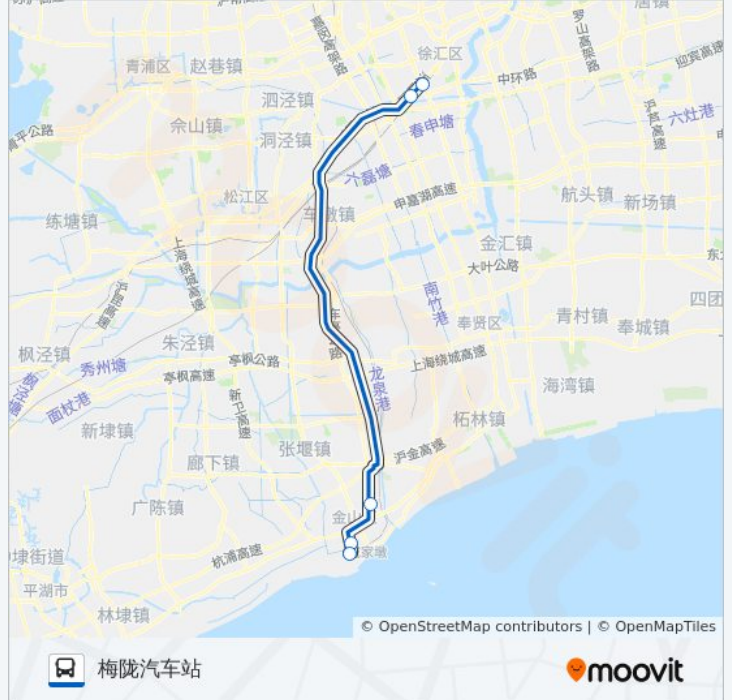

[查看时间表](#)

石化汽车站

石化街道办事处

亭卫公路龙皓路

莲花路地铁站

梅陇

公交石梅线的时间表

往梅陇汽车站方向的时间表

星期一	05:00 - 20:49
星期二	05:00 - 20:49
星期三	05:00 - 20:49
星期四	05:00 - 20:49
星期五	05:00 - 20:49
星期六	05:00 - 20:49
星期日	05:00 - 20:49

公交石梅线的信息

方向: 梅陇汽车站

站点数量: 5

行车时间: 66 分

途经站点:

方向: 石化汽车站

16 站

亭卫公路金山大道

金山大道亭卫公路

金山区人民政府

金山区人民法院

卫零路板桥路

山龙

石化街道办事处

卫零路卫新路

石化汽车站

公交石梅线的时间表

往石化汽车站方向的时间表

星期一	06:00 - 23:33
星期二	06:00 - 23:33
星期三	06:00 - 23:33
星期四	06:00 - 23:33
星期五	06:00 - 23:33
星期六	06:00 - 23:33
星期日	06:00 - 23:33

公交石梅线的信息

方向: 石化汽车站

站点数量: 16

行车时间: 87 分