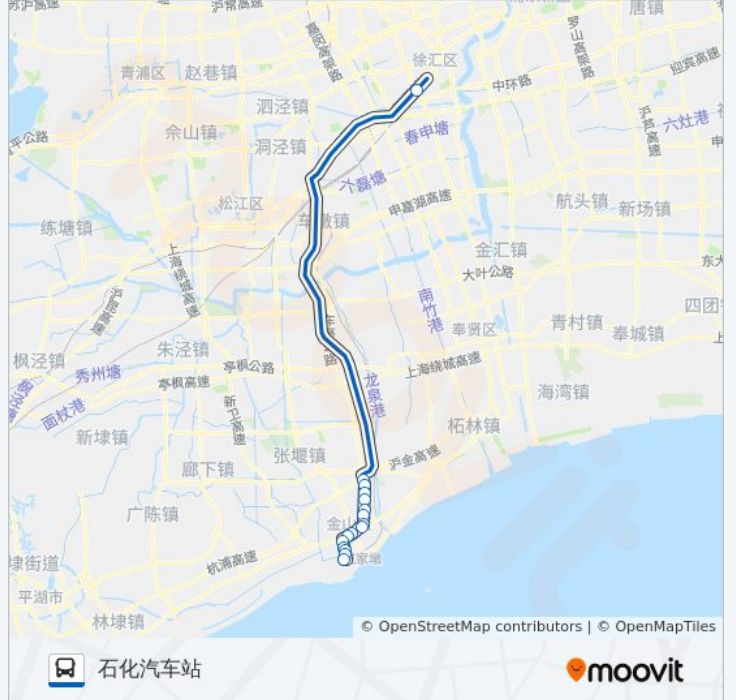

石化汽车站

公交石梅线的时间表

往石化汽车站方向的时间表

星期一	06:00 - 23:33
星期二	06:00 - 23:33
星期三	06:00 - 23:33
星期四	06:00 - 23:33
星期五	06:00 - 23:33
星期六	06:00 - 23:33
星期日	06:00 - 23:33

公交石梅线的信息

方向: 石化汽车站

站点数量: 16

行车时间: 87 分

途经站点:

你可以在moovitapp.com下载公交石梅线的PDF时间表和线路图。使用[Moovit应用程序](#)查询上海的实时公交、列车时刻表以及公共交通出行指南。

[关于Moovit](#) · [MaaS解决方案](#) · [城市列表](#) · [Moovit社区](#)

© 2023 Moovit - 版权所有

查看实时到站时间