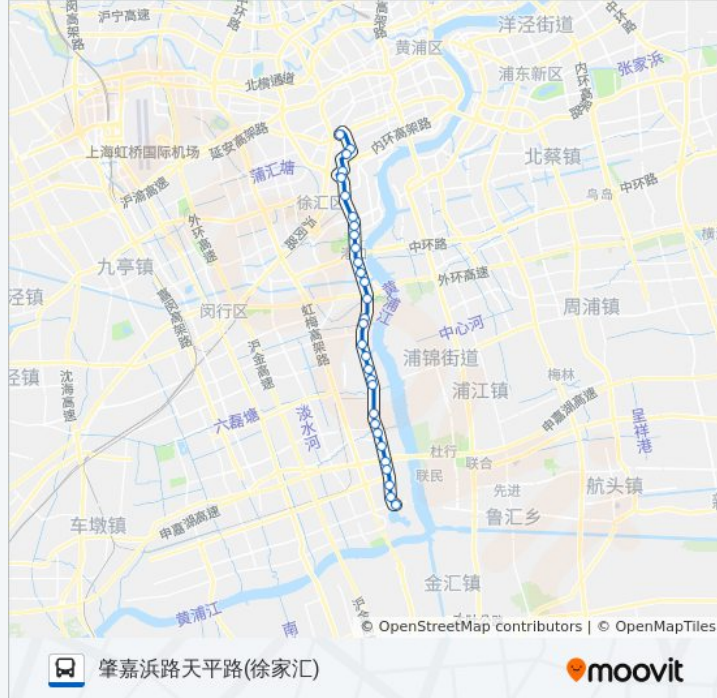

龙吴路徐梅路

徐浦大桥

公交956路的时间表

往肇嘉浜路天平路(徐家汇)方向的时间表

星期一	05:10 - 21:30
星期二	05:10 - 21:30
星期三	05:10 - 21:30
星期四	05:10 - 21:30
星期五	05:10 - 21:30
星期六	05:10 - 21:30
星期日	05:10 - 21:30

公交956路的信息

方向: 肇嘉浜路天平路(徐家汇)

站点数量: 30

行车时间: 74 分

途经站点:

龙吴路罗秀路

龙吴路龙瑞路

龙吴路百色路

龙吴路龙水南路

龙吴路黄石路

新龙华

龙华

上海游泳馆

中山南二路天钥桥路

零陵路双峰北路

宛平南路斜土路

肇嘉浜路天平路(徐家汇)

你可以在moovitapp.com下载公交956路的PDF时间表和线路图。使用[Moovit应用程序](#)查询上海的实时公交、列车时刻表以及公共交通出行指南。

[关于Moovit](#) · [MaaS解决方案](#) · [城市列表](#) · [Moovit社区](#)

© 2023 Moovit - 版权所有

查看实时到站时间