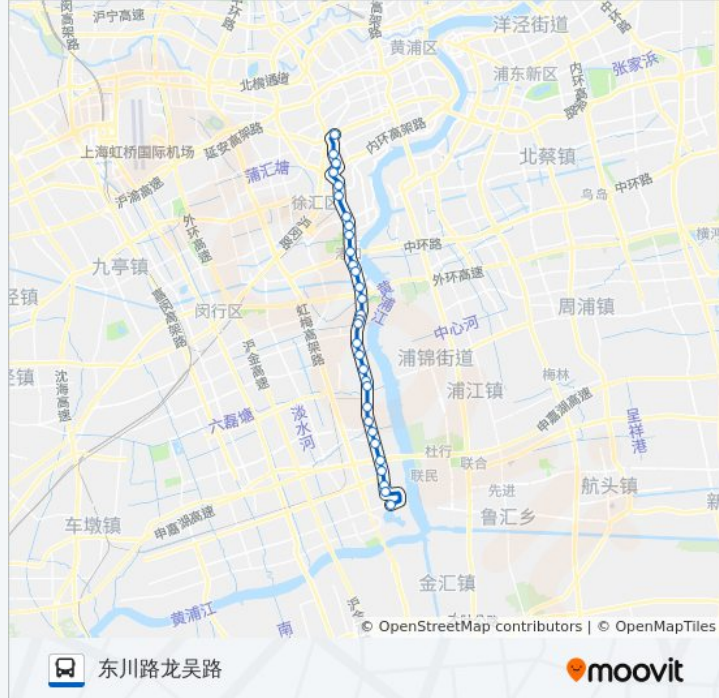

方向: 东川路龙吴路

站点数量: 31

行车时间: 76 分

途经站点:

吴泾化工厂

龙吴路元江路(陈家宅)

热电厂

龙吴路北吴路(招呼站)

龙吴路放鹤路

龙吴路剑川路(吴泾)

龙吴路广南路(万科花园小城)

龙吴路紫龙路

东川路龙吴路

方向: 肇嘉浜路天平路(徐家汇)

30 站

[查看时间表](#)

行车时间: 74 分

途经站点:

龙吴路罗秀路

龙吴路龙瑞路

龙吴路百色路

龙吴路龙水南路

龙吴路黄石路

新龙华