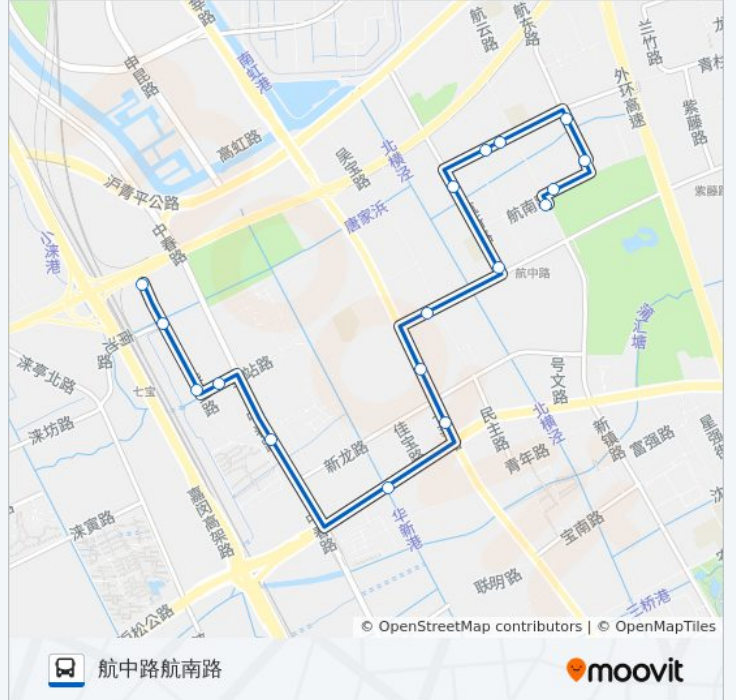

[查看时间表](#)

航中路航南路

航南路航中路

航东路航南路

航东路航北路

航北路航中路

航华二村(航北路航中路)

航北路航新路

沪星11队

华宝路

公交七宝2路的时间表

往华宝路方向的时间表

星期一	06:30 - 21:00
星期二	06:30 - 21:00
星期三	06:30 - 21:00
星期四	06:30 - 21:00
星期五	06:30 - 21:00
星期六	06:30 - 21:00
星期日	06:30 - 21:00

公交七宝2路的信息

方向: 华宝路

站点数量: 17

行车时间: 29 分

途经站点:

方向: 航中路航南路

17 站
[查看时间表](#)

- 华宝路
- 沪星11队
- 华宝路星站路
- 星站路华宝路
- 宝北村
- 佳宝新村(沪松公路佳宝路)
- 七宝
- 七莘路吴中路
- 吴中路吴宝路
- 航华新村(航新路吴中路)
- 航新路航北路
- 航华二村(航北路航中路)
- 航北路航中路
- 航东路航北路
- 航东路航南路
- 航南路航中路
- 航中路航南路

公交七宝2路的时间表

往航中路航南路方向的时间表

星期一	06:00 - 20:30
星期二	06:00 - 20:30
星期三	06:00 - 20:30
星期四	06:00 - 20:30
星期五	06:00 - 20:30
星期六	06:00 - 20:30
星期日	06:00 - 20:30

公交七宝2路的信息

方向: 航中路航南路
 站点数量: 17
 行车时间: 28 分
 途经站点:

你可以在moovitapp.com下载公交七宝2路的PDF时间表和线路图。使用[Moovit应用程序](#)查询上海的实时公交、列车时刻表以及公共交通出行指南。