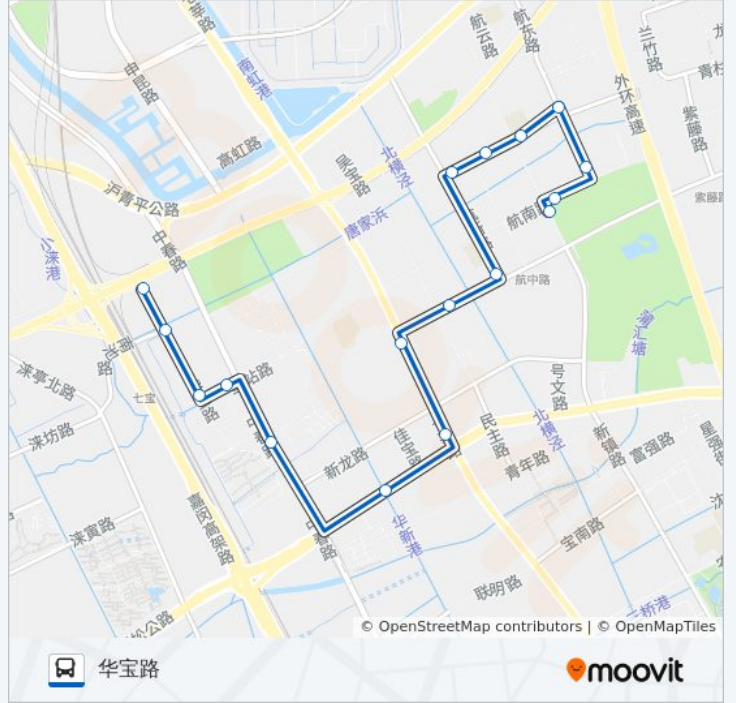

[查看时间表](#)

航中路航南路

航南路航中路

航东路航南路

航东路航北路

航北路航中路

航华二村(航北路航中路)

航北路航新路

航华新村(航新路吴中路)

吴中路吴宝路

七莘路吴中路

七宝

佳宝新村(沪松公路佳宝路)

宝北村

星站路中春路

华宝路星站路

沪星11队

华宝路

公交七宝2路的时间表

往华宝路方向的时间表

星期一	06:30 - 21:00
星期二	06:30 - 21:00
星期三	06:30 - 21:00
星期四	06:30 - 21:00
星期五	06:30 - 21:00
星期六	06:30 - 21:00
星期日	06:30 - 21:00

公交七宝2路的信息

方向: 华宝路

站点数量: 17

行车时间: 29 分

途经站点:

方向: 航中路航南路

17 站
[查看时间表](#)

- 华宝路
- 沪星11队
- 华宝路星站路
- 星站路华宝路
- 宝北村
- 佳宝新村(沪松公路佳宝路)
- 七宝
- 七莘路吴中路
- 吴中路吴宝路
- 航华新村(航新路吴中路)
- 航新路航北路
- 航华二村(航北路航中路)
- 航北路航中路
- 航东路航北路
- 航东路航南路
- 航南路航中路
- 航中路航南路