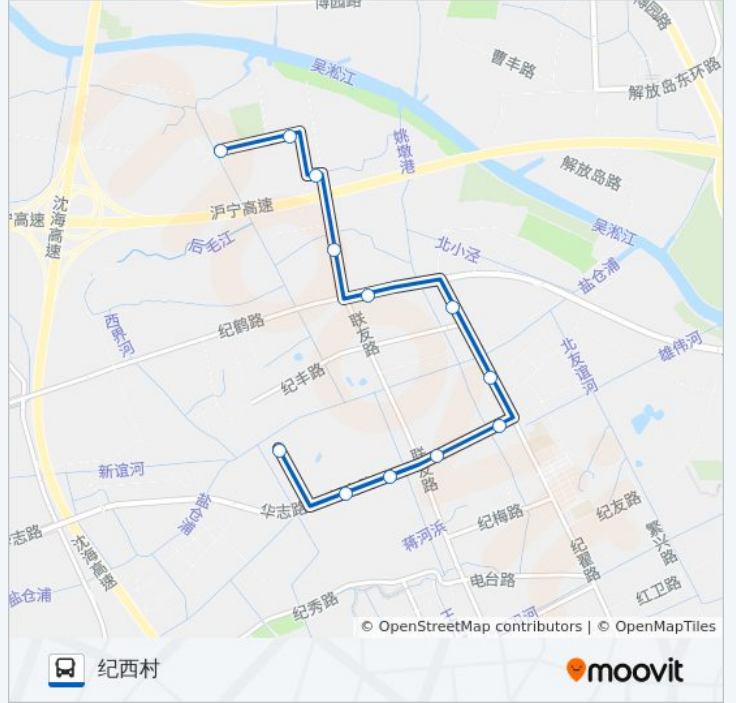

华漕3路

水闸路周泾水闸

[以网页模式查看](#)

公交华漕3(水闸路周泾水闸)共有2条行车路线。工作日的服务时间为：

(1) 水闸路周泾水闸: 06:33 - 19:18(2) 纪西村: 06:15 - 19:00

使用Moovit找到公交华漕3路离你最近的站点，以及公交华漕3路下车车的到站时间。

方向: 水闸路周泾水闸

12站

公交华漕3路的信息

方向: 水闸路周泾水闸

站点数量: 12

行车时间: 22 分

途经站点:

方向: 纪西村

12 站

[查看时间表](#)

- 水闸路周泾水闸
- 北丰路水闸路
- 北丰路赵家路
- 联友路赵家村委
- 纪鹤路联友路
- 纪翟路纪鹤路
- 纪翟路纪信路
- 纪高路纪翟路(纪王)
- 纪高路联友路
- 纪高西路联友路
- 纪高路纪周路
- 纪西村

公交华漕3路的时间表

往纪西村方向的时间表

星期一	06:15 - 19:00
星期二	06:15 - 19:00
星期三	06:15 - 19:00
星期四	06:15 - 19:00
星期五	06:15 - 19:00
星期六	06:15 - 19:00
星期日	06:15 - 19:00

公交华漕3路的信息

方向: 纪西村

站点数量: 12

行车时间: 22 分

途经站点:

你可以在moovitapp.com下载公交华漕3路的PDF时间表和线路图。使用[Moovit应用程序](#)查询上海的实时公交、列车时刻表以及公共交通出行指南。

[关于Moovit](#) · [MaaS解决方案](#) · [城市列表](#) · [Moovit社区](#)

© 2023 Moovit - 版权所有