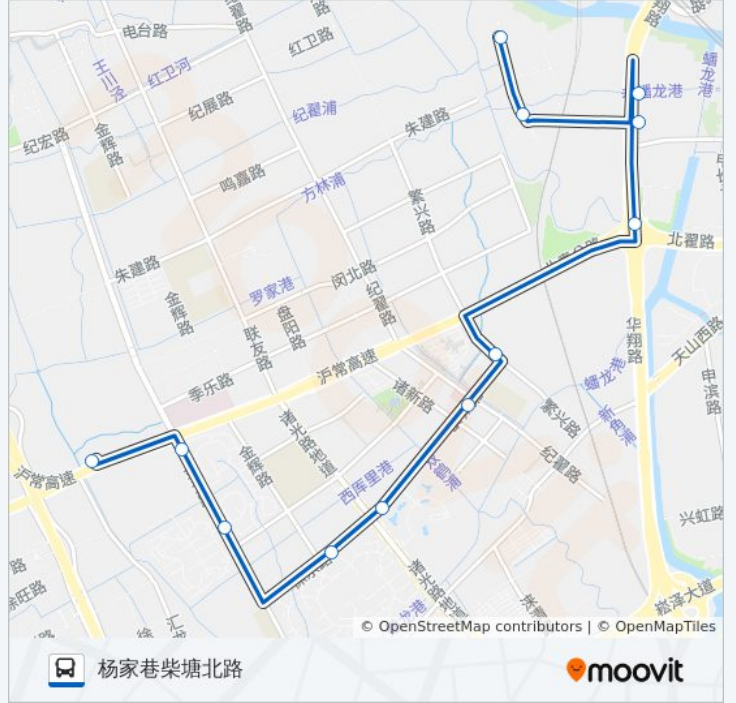

## 公交华漕5路的信息

方向: 北青公路石皮弄村

站点数量: 10

行车时间: 26 分

途经站点:

## 方向: 杨家巷柴塘北路

12 站

[查看时间表](#)

- 北青公路石皮弄村
- 金光路北青公路
- 金光路运乐路
- 保乐路金辉路
- 保乐路金丰路
- 保乐路纪翟路
- 繁兴路保乐路
- 华翔路北青公路
- 杨家巷(招呼站)
- 华翔路柴塘北路
- 西方场站
- 杨家巷柴塘北路

## 公交华漕5路的时间表

往杨家巷柴塘北路方向的时间表

星期一	06:20 - 20:20
星期二	06:20 - 20:20
星期三	06:20 - 20:20
星期四	06:20 - 20:20
星期五	06:20 - 20:20
星期六	06:20 - 20:20
星期日	06:20 - 20:20

## 公交华漕5路的信息

方向: 杨家巷柴塘北路

站点数量: 12

行车时间: 29 分

途经站点:

你可以在moovitapp.com下载公交华漕5路的PDF时间表和线路图。使用[Moovit应用程序](#)查询上海的实时公交、列车时刻表以及公共交通出行指南。

[关于Moovit](#) · [MaaS解决方案](#) · [城市列表](#) · [Moovit社区](#)

© 2023 Moovit - 版权所有