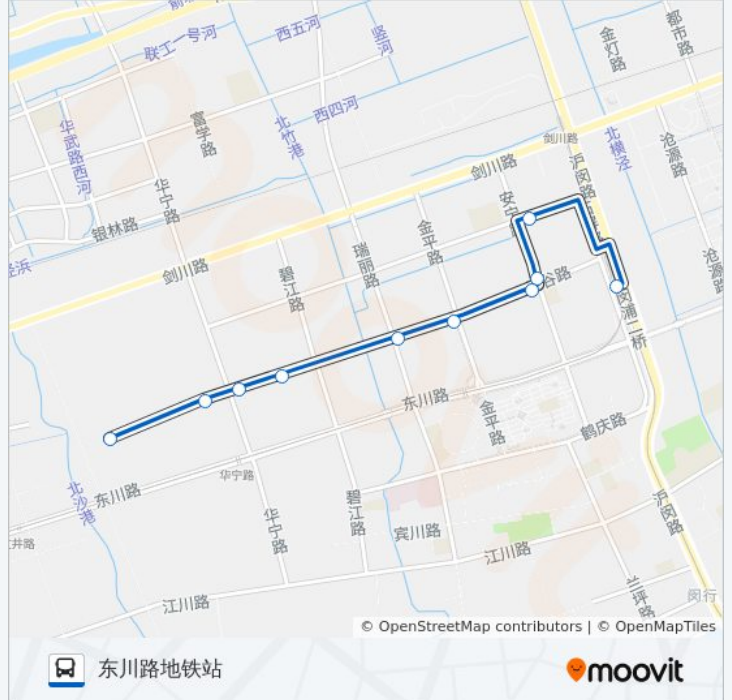

## 方向: 东川路地铁站

10 站

[查看时间表](#)

景谷路

友好村12组

景谷路华宁路

景谷路碧江路

景谷路瑞丽路

## 公交江川6路的时间表

往东川路地铁站方向的时间表

星期一	06:15 - 20:45
星期二	06:15 - 20:45
星期三	06:15 - 20:45
星期四	06:15 - 20:45
星期五	06:15 - 20:45
星期六	06:15 - 20:45
星期日	06:15 - 20:45

## 公交江川6路的信息

方向: 东川路地铁站

站点数量: 10

行车时间: 18 分

途经站点:

方向: 景谷路

10 站

[查看时间表](#)

### 公交江川6路的信息

方向: 景谷路

站点数量: 10

行车时间: 20 分

途经站点:

你可以在moovitapp.com下载公交江川6路的PDF时间表和线路图。使用[Moovit应用程序](#)查询上海的实时公交、列车时刻表以及公共交通出行指南。

[关于Moovit](#) · [MaaS解决方案](#) · [城市列表](#) · [Moovit社区](#)

© 2023 Moovit - 版权所有