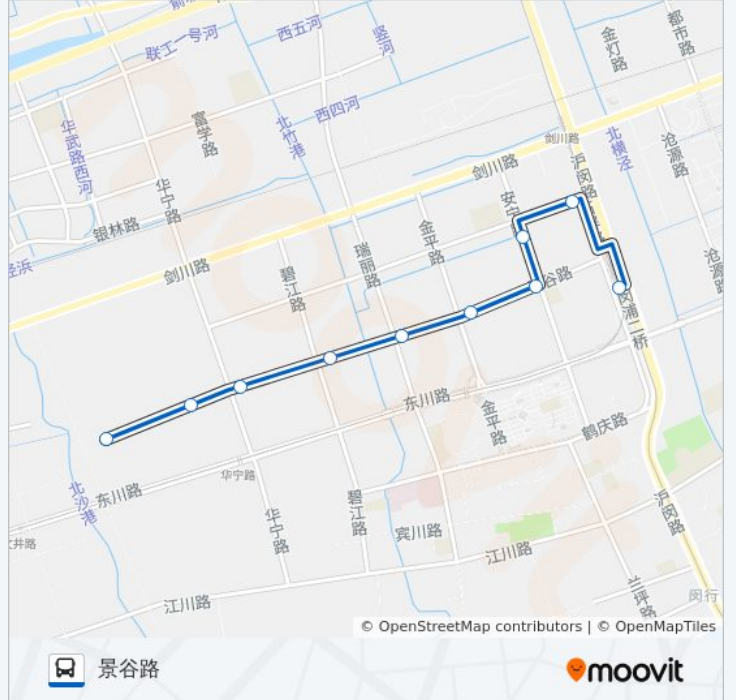

## 公交江川6路的时间表

往东川路地铁站方向的时间表

星期一	06:15 - 20:45
星期二	06:15 - 20:45
星期三	06:15 - 20:45
星期四	06:15 - 20:45
星期五	06:15 - 20:45
星期六	06:15 - 20:45
星期日	06:15 - 20:45

## 公交江川6路的信息

方向: 东川路地铁站

站点数量: 10

行车时间: 18 分

途经站点:

方向: 景谷路

10 站

[查看时间表](#)

### 公交江川6路的时间表

往景谷路方向的时间表

星期一	06:00 - 20:30
星期二	06:00 - 20:30
星期三	06:00 - 20:30
星期四	06:00 - 20:30
星期五	06:00 - 20:30
星期六	06:00 - 20:30
星期日	06:00 - 20:30

### 公交江川6路的信息

方向: 景谷路

站点数量: 10

行车时间: 20 分

途经站点:

你可以在moovitapp.com下载公交江川6路的PDF时间表和线路图。使用[Moovit应用程序](#)查询上海的实时公交、列车时刻表以及公共交通出行指南。

[关于Moovit](#) · [MaaS解决方案](#) · [城市列表](#) · [Moovit社区](#)

© 2023 Moovit - 版权所有