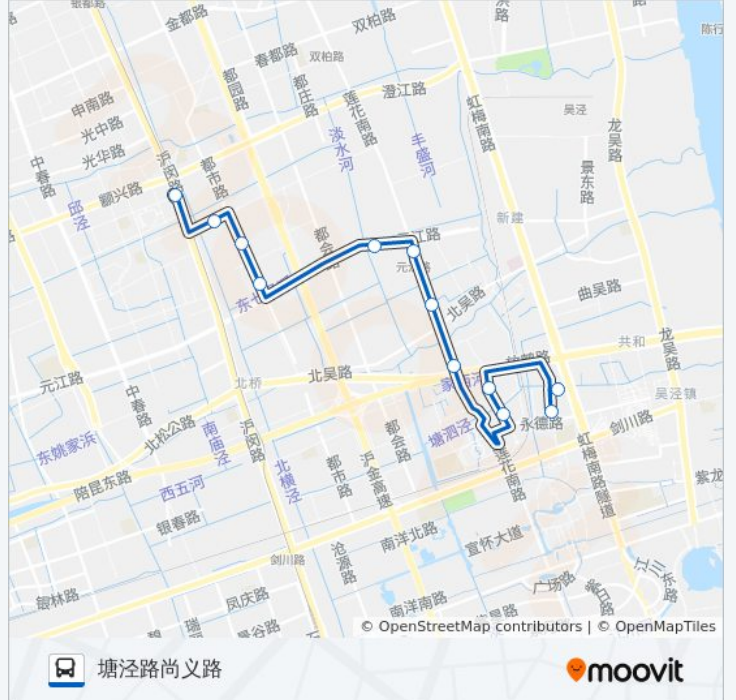

[查看时间表](#)

颛桥
向阳路沪闵路
都市路向阳路
都市路伟都路
元江路都会路
莲花南路元江路
莲花南路北吴路
莲花南路放鹤路
曹家塘路永德路
曹家塘路莫家石桥路
尚义路永德路
塘泾路尚义路

公交闵行4路的时间表

往塘泾路尚义路方向的时间表

星期一	06:30 - 20:50
星期二	06:30 - 20:50
星期三	06:30 - 20:50
星期四	06:30 - 20:50
星期五	06:30 - 20:50
星期六	06:30 - 20:50
星期日	06:30 - 20:50

公交闵行4路的信息

方向: 塘泾路尚义路

站点数量: 12

行车时间: 30 分

途经站点:

方向: 颛桥

16 站

[查看时间表](#)

元江路都会路

都市路伟都路

向阳路沪闵路

联农路颛卫路

联农路繁安路

繁安路颛盛路

颛兴路中沟路(颛溪八村)

颛桥

公交闵行4路的时间表

往颛桥方向的时间表

星期一	06:00 - 20:20
星期二	06:00 - 20:20
星期三	06:00 - 20:20
星期四	06:00 - 20:20
星期五	06:00 - 20:20
星期六	06:00 - 20:20
星期日	06:00 - 20:20

公交闵行4路的信息

方向: 颛桥

站点数量: 16

行车时间: 37 分

途经站点: