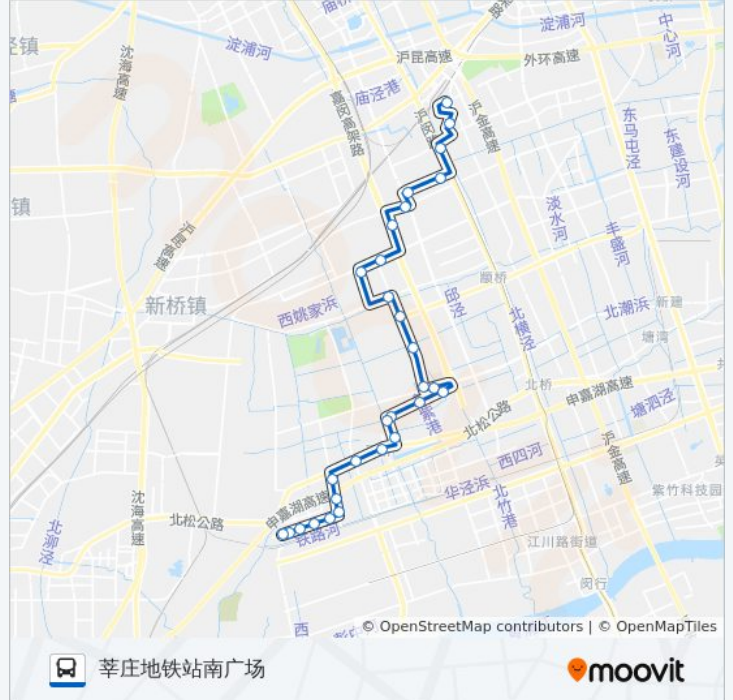

方向: 莘庄地铁站南广场

29 站
[查看时间表](#)

紫东路汇江路
云峰苑
紫东路中连路
紫东路中康路
紫东路中青路
中青路紫东路
中青路紫旭路
中青路北松公路
北松公路昆阳路
马桥
元松路北松公路
元松路联青路
联青路元松路
联青路华宁路
联青路花王路
元江路华宁路
华宁路元江路
华宁路联农路

公交闵行9路的时间表

往莘庄地铁站南广场方向的时间表

星期一	06:00 - 20:30
星期二	06:00 - 20:30
星期三	06:00 - 20:30
星期四	06:00 - 20:30
星期五	06:00 - 20:30
星期六	06:00 - 20:30
星期日	06:00 - 20:30

公交闵行9路的信息

方向: 莘庄地铁站南广场

站点数量: 29

行车时间: 65 分

途经站点:

华宁路颀兴路
 光华路华宁路
 华西路金都路
 金都路华宁路
 春西路申旺路
 银都路中春路
 申北路中春路
 申北路春东路
 沪闵路春申路
 珠城路富都路
 莘庄地铁站南广场

你可以在moovitapp.com下载公交闵行9路的PDF时间表和线路图。使用 [Moovit应用程序](#) 查询上海的实时公交、列车时刻表以及公共交通出行指南。