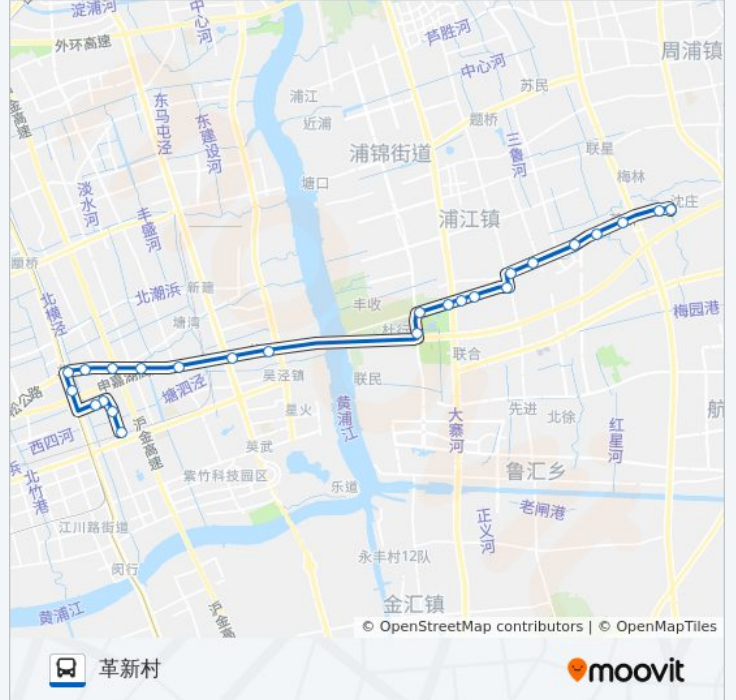

沈杜公路浦锦南路

沈杜公路悦亭路

沈杜公路浦星公路(沈杜公路地铁站)

沈杜公路兴达路

沈杜公路三鲁公路(谈家港)

公交闵行10路的时间表

往革新村方向的时间表

星期一	06:00 - 20:00
星期二	06:00 - 20:00
星期三	06:00 - 20:00
星期四	06:00 - 20:00
星期五	06:00 - 20:00
星期六	06:00 - 20:00
星期日	06:00 - 20:00

公交闵行10路的信息

方向: 革新村

站点数量: 25

行车时间: 60 分

途经站点:

沈杜公路鹤坡路
沈杜公路召楼路
沈杜公路联胜路
召稼楼古镇
召楼酒厂
赵家宅
革新村

你可以在moovitapp.com下载公交闵行10路的PDF时间表和线路图。使用[Moovit应用程序](#)查询上海的实时公交、列车时刻表以及公共交通出行指南。

[关于Moovit](#) · [MaaS解决方案](#) · [城市列表](#) · [Moovit社区](#)

© 2023 Moovit - 版权所有

查看实时到站时间