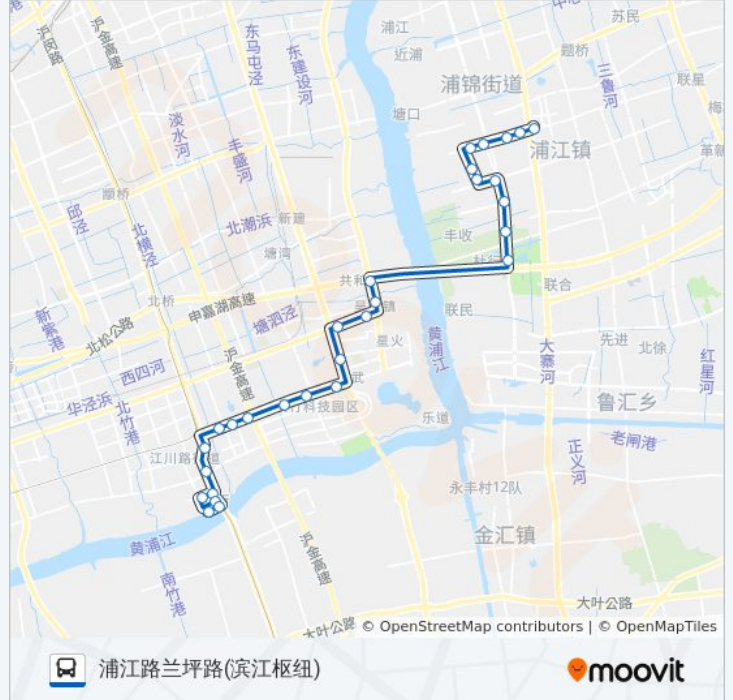

## 公交闵行11路的信息

方向: 江月路地铁站

站点数量: 29

行车时间: 64 分

途经站点:

- 浦雪路联航路
- 浦雪路江园路
- 江月路浦雪路
- 江月路浦锦路
- 江月路浦驰路
- 江月路浦晓路
- 江月路地铁站

**方向: 浦江路兰坪路(滨江枢纽)**

29 站  
[查看时间表](#)

星期一	05:30 - 23:45
星期二	05:30 - 23:45
星期三	05:30 - 23:45
星期四	05:30 - 23:45
星期五	05:30 - 23:45
星期六	05:30 - 23:45
星期日	05:30 - 23:45

**公交闵行11路的信息**

**方向:** 浦江路兰坪路(滨江枢纽)

**站点数量:** 29

**行车时间:** 60 分

**途经站点:**

淡水河桥

东川路环路

东川路沧源路

东川路沪闵路(交大新村)

沪闵路鹤庆路

沪闵路江川路

华坪路沪闵路

华坪路兰坪路

建设路沪闵路

浦江路沪闵路

浦江路兰坪路(滨江枢纽)

你可以在moovitapp.com下载公交闵行11路的PDF时间表和线路图。使用 [Moovit应用程序](#) 查询上海的实时公交、列车时刻表以及公共交通出行指南。

[关于Moovit](#) · [MaaS解决方案](#) · [城市列表](#) · [Moovit社区](#)

© 2023 Moovit - 版权所有