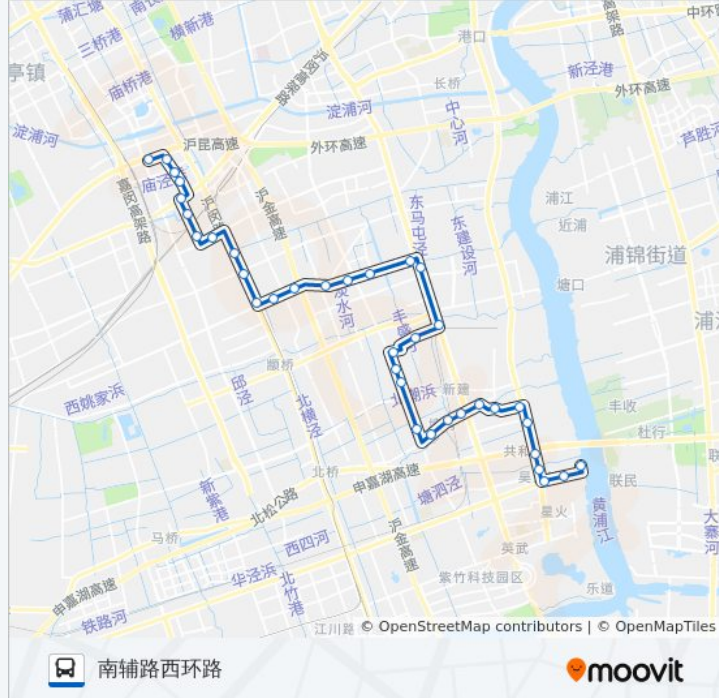

## 公交闵行15路的信息

方向: 南辅路西环路

站点数量: 36

行车时间: 79 分

途经站点:

金都路都会路

金都路莘奉金高速公路

金都路沪闵路

沪闵路金都路

沪闵路银都路

沪闵路春申路

沁春路莘西南路

莘西南路沁春路

莘西路莘浜路

莘松路莘西路

莘凌路莘沥路

### 方向: 吴泾渡口

35 站

[查看时间表](#)

南辅路西环路

莘凌路南辅路

莘凌路莘北路

莘凌路莘沥路

莘松路莘西路

### 公交闵行15路的信息

方向: 吴泾渡口

站点数量: 35

行车时间: 77 分

途经站点:

金都路虹梅南路

虹梅南路曹建路

虹梅南路向阳路