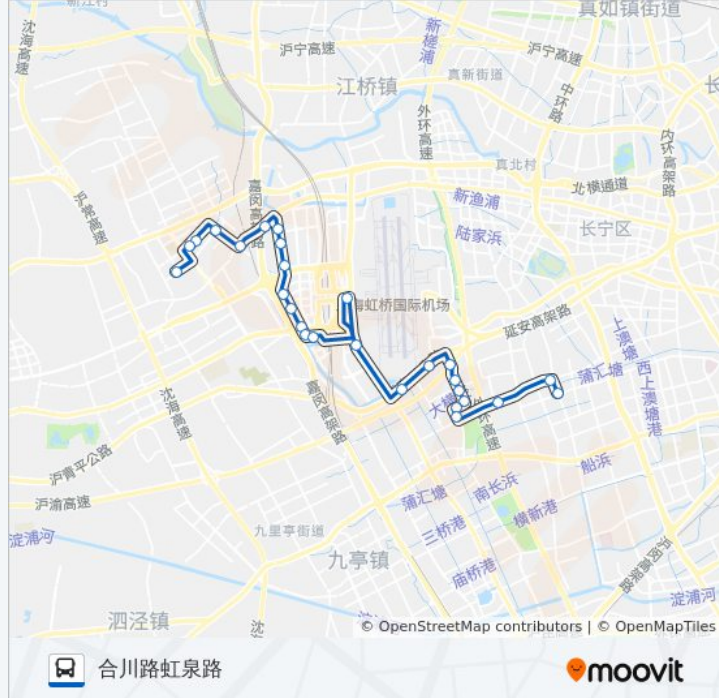

[查看时间表](#)

金辉路保乐路
运乐路金丰路
运乐路诸新路
纪翟路保乐路
北翟路纪翟路(诸翟)
天山西路华翔路
申滨路天山西路
申滨路宁虹路
申滨路泰虹路
申滨南路苏虹路
申滨南路舟虹路
申滨南路建虹路
申滨南路兰虹路
兰虹路申滨南路
虹桥东交通中心
七莘路温虹路
沪青平公路吴宝路
沪青平公路航新路
航东路沪青平公路
航华一村
航东路航北路
航东路航南路

公交闵行18路的时间表

往合川路虹泉路方向的时间表

星期一	06:00 - 22:00
星期二	06:00 - 22:00
星期三	06:00 - 22:00
星期四	06:00 - 22:00
星期五	06:00 - 22:00
星期六	06:00 - 22:00
星期日	06:00 - 22:00

公交闵行18路的信息

方向: 合川路虹泉路

站点数量: 27

行车时间: 58 分

途经站点:

航南路航中路

航中路吴中路

吴中路虹井路

吴中路金汇路

合川路虹泉路

方向: 金辉路保乐路

29 站

[查看时间表](#)

合川路虹泉路

环镇南路金汇南路

公交闵行18路的时间表

往金辉路保乐路方向的时间表

星期一	06:00 - 22:00
星期二	06:00 - 22:00
星期三	06:00 - 22:00
星期四	06:00 - 22:00
星期五	06:00 - 22:00
星期六	06:00 - 22:00
星期日	06:00 - 22:00

公交闵行18路的信息

方向: 金辉路保乐路

站点数量: 29

行车时间: 60 分

途经站点: