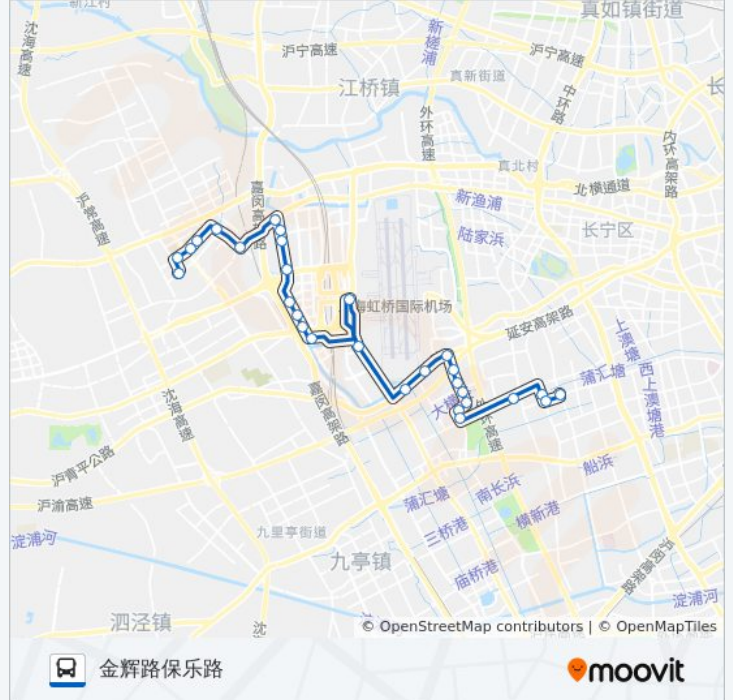

公交闵行18路的时间表

往金辉路保乐路方向的时间表

星期一	06:00 - 22:00
星期二	06:00 - 22:00
星期三	06:00 - 22:00
星期四	06:00 - 22:00
星期五	06:00 - 22:00
星期六	06:00 - 22:00
星期日	06:00 - 22:00

公交闵行18路的信息

方向: 金辉路保乐路

站点数量: 29

行车时间: 60 分

途经站点:

申滨南路苏虹路

申滨路泰虹路

申滨路宁虹路

申滨路天山西路

天山西路华翔路

纪翟路北翟路(诸翟)

纪翟路保乐路

运乐路诸新路

运乐路金丰路

运乐路金辉路

金辉路保乐路

你可以在moovitapp.com下载公交闵行18路的PDF时间表和线路图。使用 [Moovit应用程序](#) 查询上海的实时公交、列车时刻表以及公共交通出行指南。

[关于Moovit](#) · [MaaS解决方案](#) · [城市列表](#) · [Moovit社区](#)

© 2023 Moovit - 版权所有

查看实时到站时间