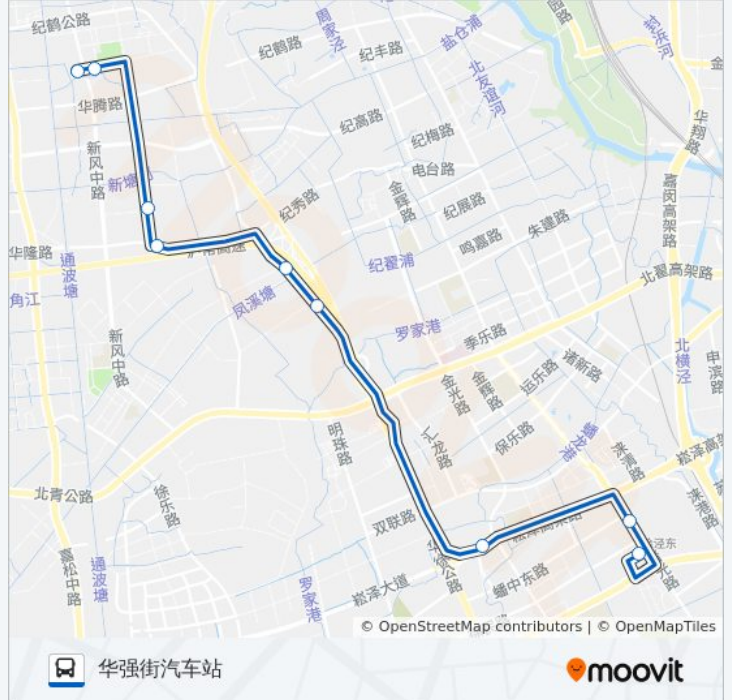

华强街新风北路

华强街汽车站

## 公交773路的时间表

往华强街汽车站方向的时间表

星期一	00:05 - 23:30
星期二	00:05 - 23:30
星期三	00:05 - 23:30
星期四	00:05 - 23:30
星期五	00:05 - 23:30
星期六	00:05 - 23:30
星期日	00:05 - 23:30

## 公交773路的信息

方向: 华强街汽车站

站点数量: 9

行车时间: 25 分

途经站点:

## 公交773路的时间表

往徐泾站地铁站方向的时间表

星期一	00:05 - 23:35
星期二	00:05 - 23:35
星期三	00:05 - 23:35
星期四	00:05 - 23:35
星期五	00:05 - 23:35
星期六	00:05 - 23:35
星期日	00:05 - 23:35