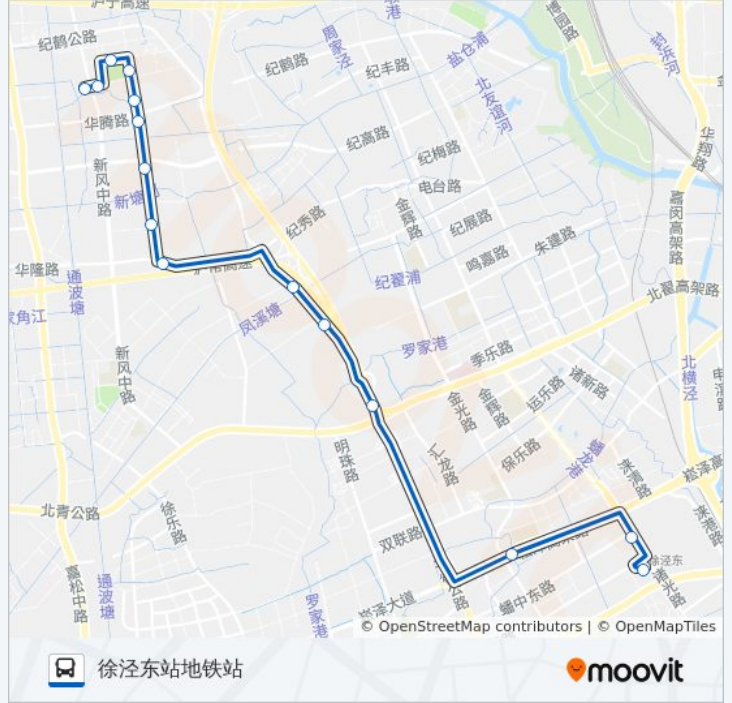

## 公交773路的信息

方向: 华强街汽车站

站点数量: 9

行车时间: 25 分

途经站点:

## 方向: 徐泾站地铁站

15 站

[查看时间表](#)

- 华强街汽车站
- 华强街新风北路
- 华富街新益路
- 新府中路华富街
- 新府路华腾路
- 新府中路华腾路(南)
- 新府中路华志路
- 新府中路华农路
- 华隆路新府中路
- 华徐公路凤星路
- 华徐公路民兴大道
- 华徐公路北青公路
- 崧泽大道蟠龙路
- 诸光路蟠中东路
- 徐泾站地铁站

## 公交773路的时间表

往徐泾站地铁站方向的时间表

星期一	00:05 - 23:35
星期二	00:05 - 23:35
星期三	00:05 - 23:35
星期四	00:05 - 23:35
星期五	00:05 - 23:35
星期六	00:05 - 23:35
星期日	00:05 - 23:35

## 公交773路的信息

方向: 徐泾站地铁站

站点数量: 15

行车时间: 31 分

途经站点:

你可以在moovitapp.com下载公交773路的PDF时间表和线路图。使用[Moovit应用程序](#)查询上海的实时公交、列车时刻表以及公共交通出行指南。

[关于Moovit](#) · [MaaS解决方案](#) · [城市列表](#) · [Moovit社区](#)

© 2023 Moovit - 版权所有