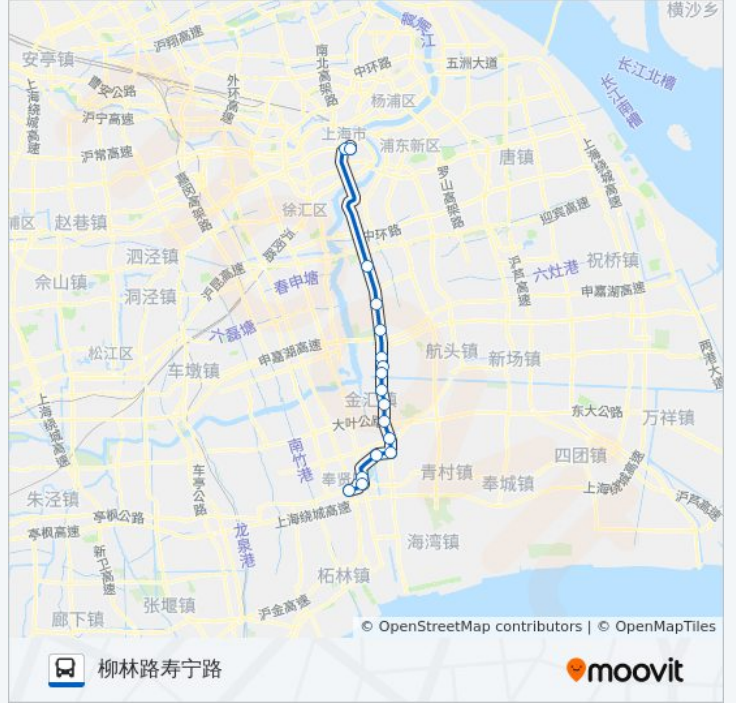

公交南申专线的信息

方向: 南桥汽车站

站点数量: 18

行车时间: 71 分

途经站点:

方向: 柳林路寿宁路

17 站

[查看时间表](#)

浦星公路永南路

浦星公路闸航路

浦星公路鲁南路

浦星公路盐铁公路

浦星公路沈杜公路

浦星公路江月路

芦恒路地铁站

淮海中路嵩山路

柳林路寿宁路

公交南申专线的时间表

往柳林路寿宁路方向的时间表

| | |
|-----|---------------|
| 星期一 | 05:00 - 19:30 |
| 星期二 | 05:00 - 19:30 |
| 星期三 | 05:00 - 19:30 |
| 星期四 | 05:00 - 19:30 |
| 星期五 | 05:00 - 19:30 |
| 星期六 | 05:00 - 19:30 |
| 星期日 | 05:00 - 19:30 |

公交南申专线的信息

方向: 柳林路寿宁路

站点数量: 17

行车时间: 74 分

途经站点:

你可以在moovitapp.com下载公交南申专线的PDF时间表和线路图。使用[Moovit应用程序](#)查询上海的实时公交、列车时刻表以及公共交通出行指南。

[关于Moovit](#) · [MaaS解决方案](#) · [城市列表](#) · [Moovit社区](#)

© 2023 Moovit - 版权所有