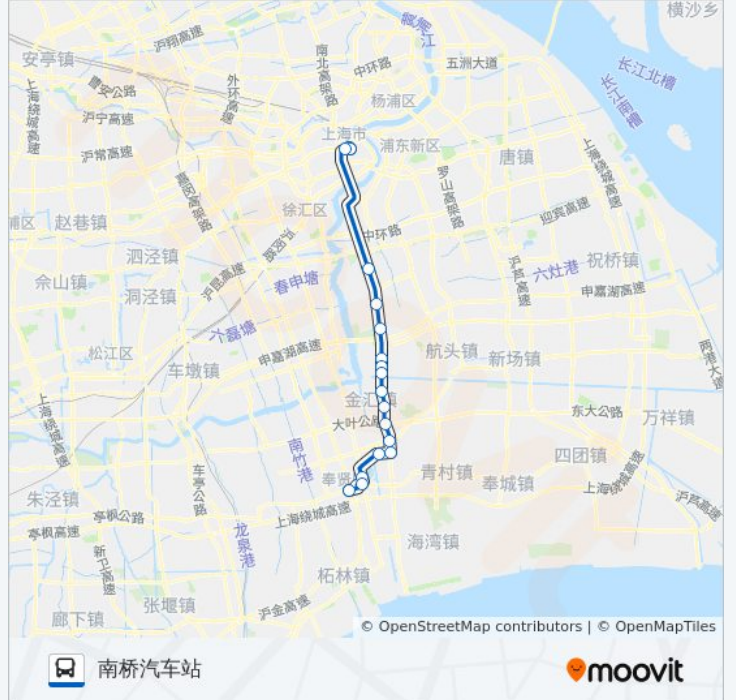

南申专线

南桥汽车站

[以网页模式查看](#)

公交南申专((南桥汽车站))共有2条行车路线。工作日的服务时间为：

(1) 南桥汽车站: 06:20 - 21:20(2) 柳林路寿宁路: 05:00 - 19:30

使用Moovit找到公交南申专线离你最近的站点，以及公交南申专线下车的到站时间。

方向: 南桥汽车站

18站

[查看时间表](#)

柳林路寿宁路
淮海中路西藏南路
淮海中路嵩山路(招呼站)
浦星公路芦恒路
江月路站
浦星公路沈杜公路
浦星公路盐铁路
浦星公路鲁南路
浦星公路闸航路
浦星公路永南路
浦星公路金汇大道
浦星公路大叶公路
浦星公路航南公路
金大公路浦星公路
齐贤
招呼站
解放东路金海公路
南桥汽车站

公交南申专线的时间表

往南桥汽车站方向的时间表

| | |
|-----|---------------|
| 星期一 | 06:20 - 21:20 |
| 星期二 | 06:20 - 21:20 |
| 星期三 | 06:20 - 21:20 |
| 星期四 | 06:20 - 21:20 |
| 星期五 | 06:20 - 21:20 |
| 星期六 | 06:20 - 21:20 |
| 星期日 | 06:20 - 21:20 |

公交南申专线的信息

方向: 南桥汽车站

站点数量: 18

行车时间: 71 分

途经站点:

方向: 柳林路寿宁路

17 站

[查看时间表](#)

公交南申专线的信息

方向: 柳林路寿宁路

站点数量: 17

行车时间: 74 分

途经站点:

你可以在moovitapp.com下载公交南申专线的PDF时间表和线路图。使用[Moovit应用程序](#)查询上海的实时公交、列车时刻表以及公共交通出行指南。

[关于Moovit](#) · [MaaS解决方案](#) · [城市列表](#) · [Moovit社区](#)

© 2023 Moovit - 版权所有