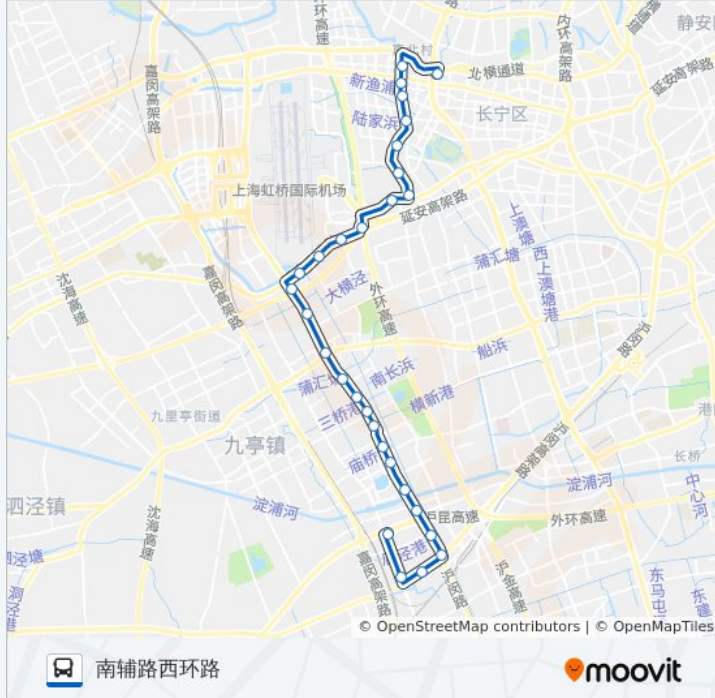

### 公交196路的时间表

往北新泾方向的时间表

星期一	05:40 - 21:00
星期二	05:40 - 21:00
星期三	05:40 - 21:00
星期四	05:40 - 21:00
星期五	05:40 - 21:00
星期六	05:40 - 21:00
星期日	05:40 - 21:00

### 公交196路的信息

方向: 北新泾

站点数量: 26

行车时间: 66 分

途经站点:

哈密路中新泾  
 哈密路仙霞路  
 哈密路新渔路  
 北新泾

**方向: 南辅路西环路**

29 站  
[查看时间表](#)

- 北新泾
- 剑河路金钟路
- 剑河路天山西路
- 剑河路泉口路
- 剑河路仙霞西路
- 哈密路中新泾
- 哈密路青溪路
- 哈密路虹桥路
- 上海动物园(虹桥路)
- 沪青平公路外环高速公路
- 沪青平公路航东路
- 沪青平公路航新路
- 吴家巷
- 七莘路沪青平公路
- 七莘路星站路
- 七宝
- 七莘路富强街
- 七莘路华茂路

**公交196路的时间表**

往南辅路西环路方向的时间表

星期一	06:20 - 22:00
星期二	06:20 - 22:00
星期三	06:20 - 22:00
星期四	06:20 - 22:00
星期五	06:20 - 22:00
星期六	06:20 - 22:00
星期日	06:20 - 22:00

**公交196路的信息**

方向: 南辅路西环路  
 站点数量: 29  
 行车时间: 71 分  
 途经站点:

七莘路中谊路  
七莘路华友路  
七莘路华中路  
七莘路顾戴路  
七莘路秀文路  
七莘路疏影路  
七莘路莘北路  
莘庄  
莘松路莘西路  
西环路莘谭路  
南辅路西环路

你可以在moovitapp.com下载公交196路的PDF时间表和线路图。使用[Moovit应用程序](#)查询上海的实时公交、列车时刻表以及公共交通出行指南。