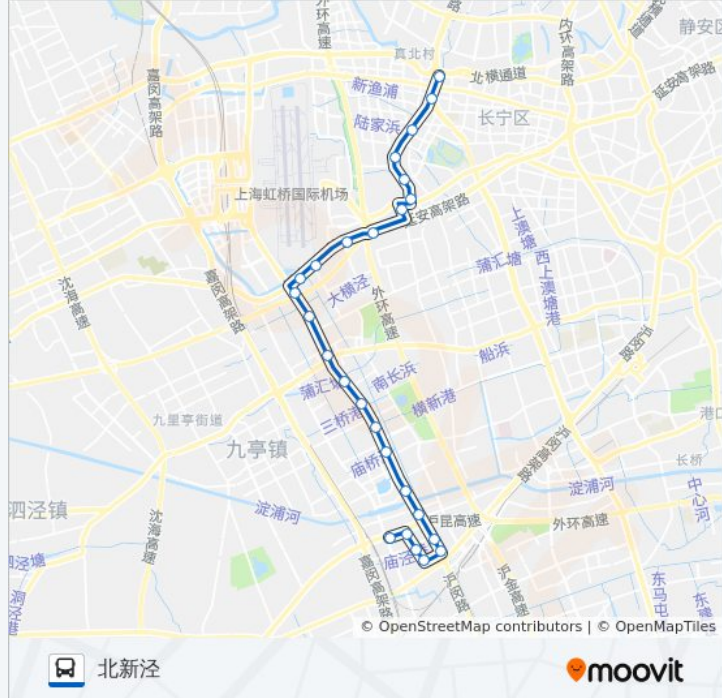

### 公交196路的时间表

往北新泾方向的时间表

星期一	05:40 - 21:00
星期二	05:40 - 21:00
星期三	05:40 - 21:00
星期四	05:40 - 21:00
星期五	05:40 - 21:00
星期六	05:40 - 21:00
星期日	05:40 - 21:00

### 公交196路的信息

方向: 北新泾

站点数量: 26

行车时间: 66 分

途经站点:

哈密路中新泾  
 哈密路仙霞路  
 哈密路新渔路  
 北新泾

**方向: 南辅路西环路**

29 站  
[查看时间表](#)

- 北新泾
- 剑河路金钟路
- 剑河路天山西路
- 剑河路泉口路
- 剑河路仙霞西路
- 哈密路中新泾
- 哈密路青溪路
- 哈密路虹桥路
- 上海动物园(虹桥路)
- 沪青平公路外环高速公路
- 沪青平公路航东路
- 沪青平公路航新路
- 吴家巷
- 七莘路沪青平公路
- 七莘路星站路
- 七宝
- 七莘路富强街
- 七莘路华茂路

**公交196路的时间表**

往南辅路西环路方向的时间表

星期一	06:20 - 22:00
星期二	06:20 - 22:00
星期三	06:20 - 22:00
星期四	06:20 - 22:00
星期五	06:20 - 22:00
星期六	06:20 - 22:00
星期日	06:20 - 22:00

**公交196路的信息**

方向: 南辅路西环路  
 站点数量: 29  
 行车时间: 71 分  
 途经站点:

七莘路中谊路  
七莘路华友路  
七莘路华中路  
七莘路顾戴路  
七莘路秀文路  
七莘路疏影路  
七莘路莘北路  
莘庄  
莘松路莘西路  
西环路莘谭路  
南辅路西环路

你可以在moovitapp.com下载公交196路的PDF时间表和线路图。使用[Moovit应用程序](#)查询上海的实时公交、列车时刻表以及公共交通出行指南。